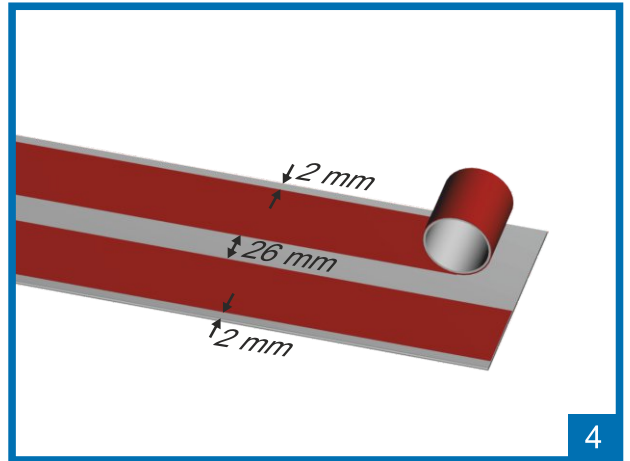

GUIDE DE POSE INSTALLATION GUIDE INSTALLATIONSANLEITUNG

LISSE MURALE ADHESIVEE

Réf . 601 550

Non fourni / Not supplied / Nicht enthalten

cordeau de traçage

1

2

3