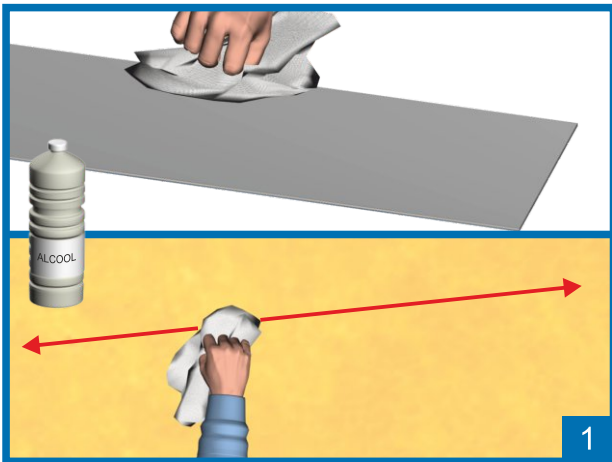

GUIDE DE POSE INSTALLATION GUIDE INSTALLATIONSANLEITUNG

LISSE MURALE ADHESIVEE

Réf . 601 550

Non fourni / Not supplied / Nicht enthalten

cordeau de traçage

1

2

3