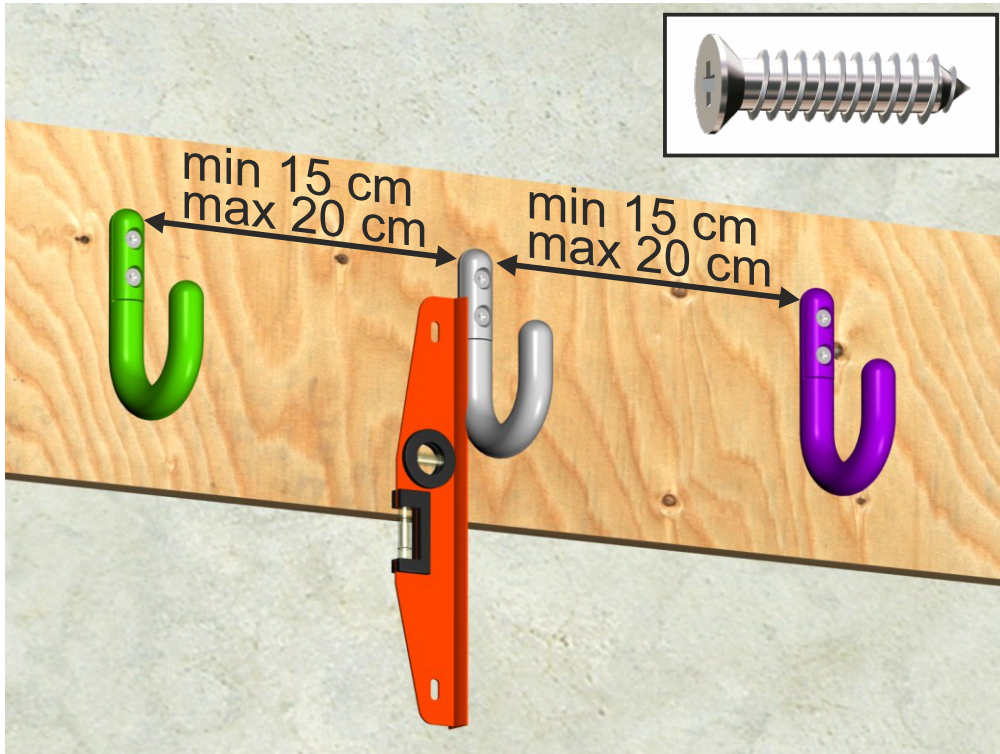

**GUIDE DE POSE  
INSTALLATION GUIDE  
INSTALLATIONSANLEITUNG**

**PATERE PARKID® (BTR)  
PARKID® COAT HOOKS (BTR)  
PARKID® KLEIDERHAKEN (BTR)**

Réf. 811 460  
811 461  
811 472

Non fourni / Not supplied / Nicht enthalten