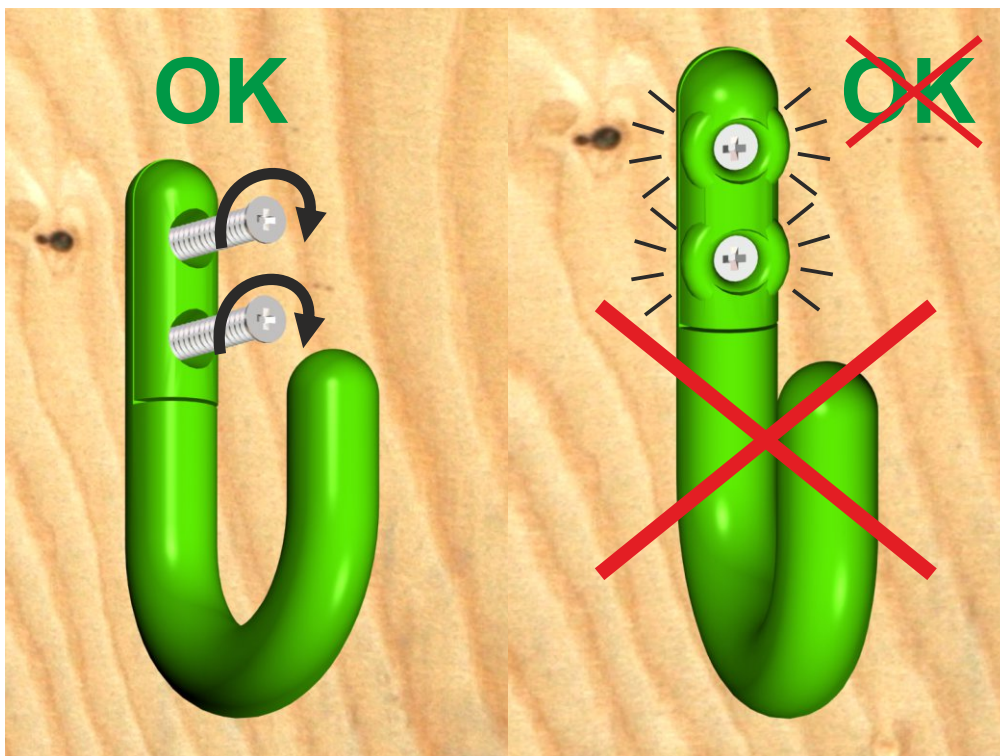

PATERE PARKID® (BOIS)  
 PARKID® COAT HOOKS (WOOD)  
 PARKID® KLEIDERHAKEN (HOLZ)

réf.	607 001	607 001/00
	607 003	607 003/00
	607 012	607 012/00
	607 101	607 101/00
	607 103	607 103/00
	607 112	607 112/00

**GUIDE DE POSE  
INSTALLATION GUIDE  
INSTALLATIONSANLEITUNG**

**PATERE PARKID® (BTR)  
PARKID® COAT HOOKS (BTR)  
PARKID® KLEIDERHAKEN (BTR)**

Réf. 811 460  
811 461  
811 472

Non fourni / Not supplied / Nicht enthalten