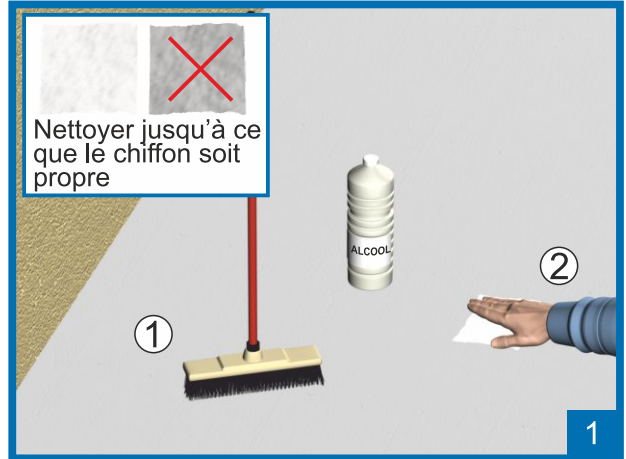

réf. 630 061 ADH EXT 630 091 ADH FEU
 630 062 ADH EXT 630 092 ADH FEU
 630 063 ADH EXT 630 093 ADH FEU

Pose entre 15°C et 30°C sur sol sec en intérieur ou extérieur

réf. 630 040
630 041
630 043

630 091 FEU
630 092 FEU
630 093 FEU

colle / glue / Klebstoff

Pose entre 15°C et 30°C sur sol sec en intérieur ou extérieur