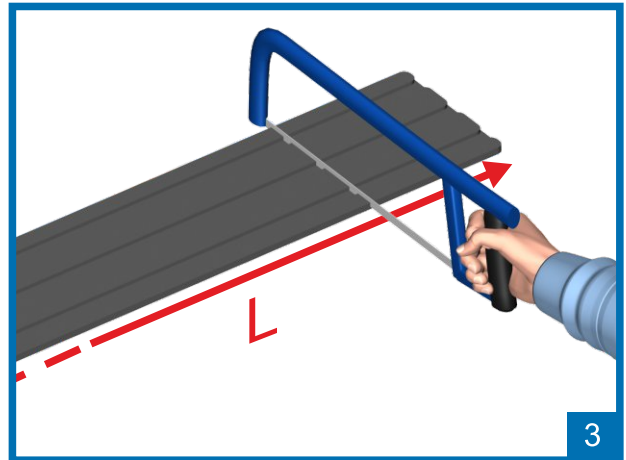

réf. 630 061 ADH EXT 630 091 ADH FEU
 630 062 ADH EXT 630 092 ADH FEU
 630 063 ADH EXT 630 093 ADH FEU

Pose entre 15°C et 30°C sur sol sec en intérieur ou extérieur

réf. 630 040
630 041
630 043

630 091 FEU
630 092 FEU
630 093 FEU

colle / glue / Klebstoff

Pose entre 15°C et 30°C sur sol sec en intérieur ou extérieur