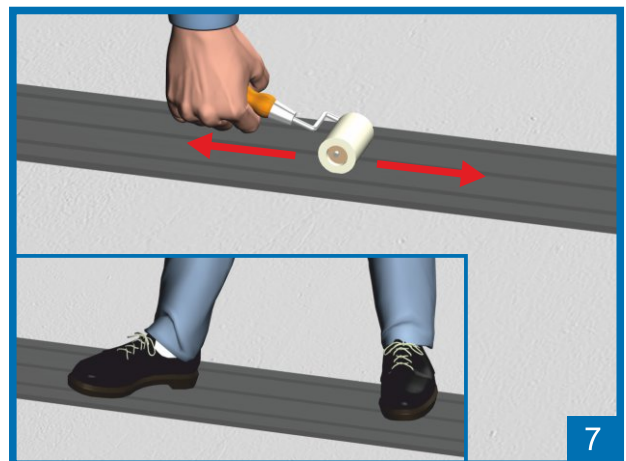

réf. 630 061 ADH EXT 630 091 ADH FEU
 630 062 ADH EXT 630 092 ADH FEU
 630 063 ADH EXT 630 093 ADH FEU

Pose entre 15°C et 30°C sur sol sec en intérieur ou extérieur

réf. 630 040
630 041
630 043

630 091 FEU
630 092 FEU
630 093 FEU

colle / glue / Klebstoff

Pose entre 15°C et 30°C sur sol sec en intérieur ou extérieur