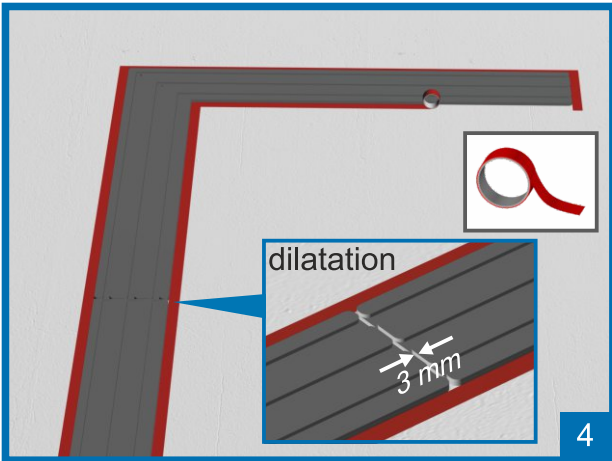

réf. 630 061 ADH EXT 630 091 ADH FEU
 630 062 ADH EXT 630 092 ADH FEU
 630 063 ADH EXT 630 093 ADH FEU

Pose entre 15°C et 30°C sur sol sec en intérieur ou extérieur

réf. 630 040
630 041
630 043

630 091 FEU
630 092 FEU
630 093 FEU

colle / glue / Klebstoff

Pose entre 15°C et 30°C sur sol sec en intérieur ou extérieur