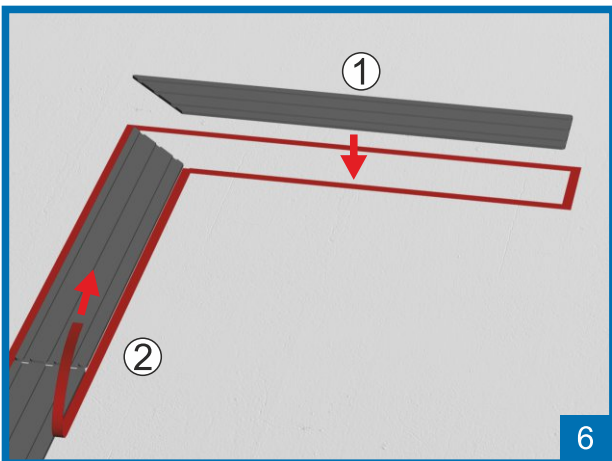

réf. 630 061 ADH EXT 630 091 ADH FEU
 630 062 ADH EXT 630 092 ADH FEU
 630 063 ADH EXT 630 093 ADH FEU

Pose entre 15°C et 30°C sur sol sec en intérieur ou extérieur

réf. 630 040
630 041
630 043

630 091 FEU
630 092 FEU
630 093 FEU

colle / glue / Klebstoff

Pose entre 15°C et 30°C sur sol sec en intérieur ou extérieur