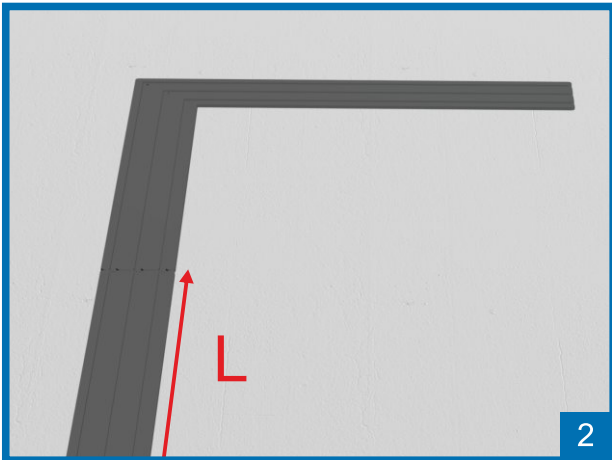

réf. 630 061 ADH EXT 630 091 ADH FEU
 630 062 ADH EXT 630 092 ADH FEU
 630 063 ADH EXT 630 093 ADH FEU

Pose entre 15°C et 30°C sur sol sec en intérieur ou extérieur

réf. 630 040
630 041
630 043

630 091 FEU
630 092 FEU
630 093 FEU