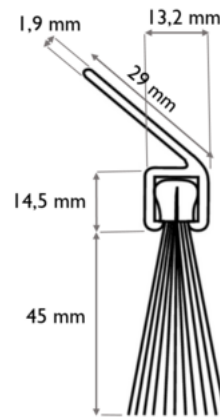

DÉCLINAISONS :

Référence	Désignation Divalto	EAN	Couleur
830223	SUPERSEAL GS 45 1000mm STRIP SGS1 + EXTRUSION GS	3664336035517	Noir/Gris

CONDITIONNEMENT

Référence	PCB	Unité
830223	4	Pièce

LOGISTIQUE

Pays d'origine	Code douanier	Poids brut (kg)	Type de conditionnement
Angleterre	96039099	1.1	Carton le plus adapté

DOMAINES D'UTILISATION

Industrie, Etanchéité

WATTRECYCLE : NON

USAGE

Intérieur