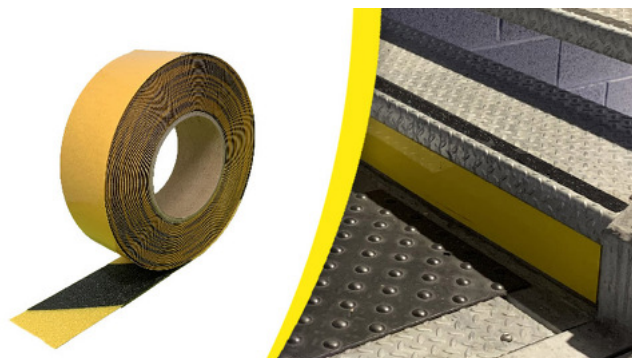

811806**SURFACE ANTI DERAPANTE AUTO ADH INTERIEUR
HUMIDE - RLX DE 15000mm x 50mm BICOLORE**

Les surfaces antidérapantes peuvent être positionnées en intérieur, en extérieur, au sol mais aussi sur les escaliers, les rampes d'accès... partout où les risques de glissade sont identifiés.

NUANCIER DE COULEUR**CARACTÉRISTIQUES**

Ref racine : 811806

Couleurs principales : jaune/ noir, bleu/ blanc, rouge/ blanc, vert/ blanc

Environnement : Intérieur

Matière : PVC (bande pvc et adhésif acrylique)

Spécificités : Idéal trafic intense. Adapté à des charges moyennes à élevées et aux zones humides

Mode de pose : Auto-adhésif

Liste des produits associés : 801538

Classe de l'antiderapant : R11

Température d'utilisation (°C) : -30 à 70