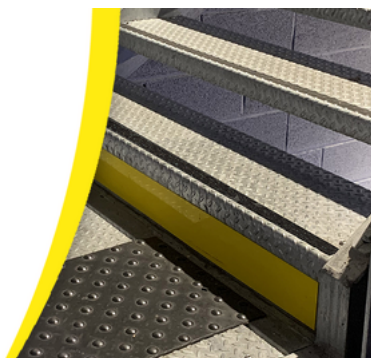

811802

**SURFACE ANTI DERAPANTE AUTO ADH INTERIEUR - RLX
DE 6000mm x 100mm**

Les surfaces antidérapantes peuvent être positionnées en intérieur, en extérieur, au sol mais aussi sur les escaliers, les rampes d'accès... partout où les risques de glissade sont identifiés.

NUANCIER DE COULEUR

J

N

CARACTÉRISTIQUES

Ref racine : 811802

Couleurs principales : jaune, noir

Environnement : Intérieur

Matière : PVC (bande résine synthétique et grains minéraux sur adhésif acrylique)

Spécificités : Idéal trafic intense. Adapté à des charges moyennes à élevées et aux zones humides

Mode de pose : Auto-adhésif

Liste des produits associés : 801538

Classe de l'antiderapant : R13

Type de protection : Antidérapant

Type de sol : sols_lisses

CARACTÉRISTIQUES TECHNIQUES

Poids net (kg) : 0.8

Faiblesse chimique : Acétone, Chlore, Ether, Méthyléthylcétone

Résistance produits chimique : Eau de javel, Ethylène glycol, Huiles végétales, Huiles hydrauliques, Huiles de graissage, Hydroxyde de sodium (soude caustique)