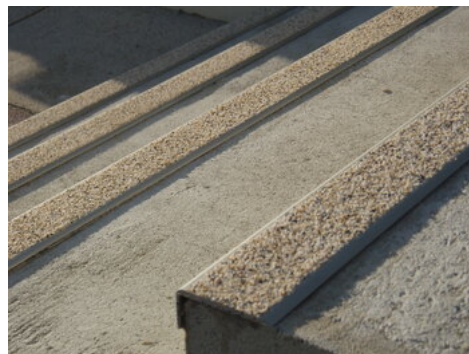

Produit complémentaire: Collage possible avec colle nez de marche 801539 (cordon de 14ml) **Nez de marche non percé.**

Option de perçage : 810389 au mètre linéaire; Option de découpe : 600000

DIMENSIONS

Dimensions (L*I*H en mm) : 59 X 20 X 2300

Épaisseur (mm) : 3.7

Hauteur (mm) : 20

Largeur (mm) : 59

Largeur antidérapant (mm) : 50

Longueur (mm) : 2300

ENTRETIEN RECOMMANDÉ :

Lavage à l'eau et aux détergents classiques avec brosse souple.

TYPE DE SUPPORT COMPATIBLE :

Tous type de sols

NORMES APPLICABLES

Norme produit NF P98-351 (06/2021). Arrêtés du 8/12/2014 (ERP / IOP existants), 20/04/2017 (ERP et IOP neufs) et du 25/06/1980 (sécurité incendie ERP).