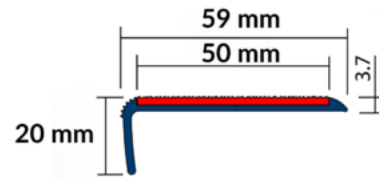

DÉCLINAISONS :

Référence	Désignation Divalto	EAN	Couleur
810405BLEU/230	NC5AM/2,30M BLEU TRAFIC NDM CORNIERE MINERAL 59 X 20 MM	3664336065026	Bleu
810405BRUN/230	NC5AM/2,30M BRUN NDM CORNIERE MINERAL 59 X 20 MM	3664336064999	Brun
810405R/230	NC5AM/2,30M ROUGE CARMIN NDM CORNIERE MINERAL 59 X 20 MM	3664336065019	Rouge
810405ROX/230	NC5AM/2,30M ROUGE OXYDE NDM CORNIERE MINERAL 59 X 20 MM	3664336065002	Rouge oxyde
810405GA/230	NC5AM/2,30M GRIS AGATE NDM CORNIERE MINERAL 59 X 20 MM	3664336061455	Gris agate
810405GT/230	NC5AM/2,30M GRIS TENTE NDM CORNIERE MINERAL 59 X 20 MM	3664336062001	Gris tente
810405J/230	NC5AM/2,30M JAUNE MELON NDM CORNIERE MINERAL 59 X 20 MM	3664336054099	Jaune
810405B/230	NC5AM/2,30M BLANC NEZ DE MARCHE CORNIERE MINERAL 59 X 20 MM	3664336061356	Blanc
810405IV/230	NC5AM/2,30M IVOIRE NEZ DE MARCHE CORNIERE MINERAL 59 X 20 MM	3664336061929	Ivoire
810405N/230	NC5AM/2,30M NOIR NEZ DE MARCHE CORNIERE MINERAL 59 X 20 MM	3664336058530	Noir

CONDITIONNEMENT

Référence	PCB	Unité
810405BLEU/230	10	Pièce
810405BRUN/230	10	Pièce
810405R/230	10	Pièce
810405ROX/230	10	Pièce
810405GA/230	10	Pièce
810405GT/230	10	Pièce
810405J/230	10	Pièce
810405B/230	10	Pièce
810405IV/230	10	Pièce
810405N/230	10	Pièce

LOGISTIQUE

Pays d'origine	Code douanier	Poids brut (kg)	Type de conditionnement
France	76061250	1.27	Carton le plus adapté

Extérieur

CONSEILS D'UTILISATION :

Stocker dans l'emballage d'origine, à l'abri de l'humidité. Manipuler à une température comprise entre +5°C et +30°C.