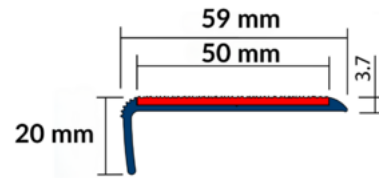

DÉCLINAISONS :

Référence	Désignation Divalto	EAN	Couleur
810405BRUN/115	NC5AM/1,15M BRUN NDM CORN MINERAL 59 X 20 MM	3664336065057	Brun
810405R/115	NC5AM/1,15M ROUGE CARMIN NDM CORN MINERAL 59 X 20 MM	3664336065064	Rouge
810405ROX/115	NC5AM/1,15M ROUGE OXYDE NDM CORN MINERAL 59 X 20 MM	3664336065071	Rouge oxyde
810405GT/115	NC5AM/1,15M GRIS TENTE NDM CORN MINERAL 59 X 20 MM	3664336065088	Gris tente
810405V/115	NC5AM/1,15M VERT SIGNALISATION NDM CORN MINERAL 59 X 20 MM	3664336058462	Vert
810405BLEU/115	NC5AM/1,15M BLEU TRAFIC NDM CORNIERE MINERAL 59 X 20 MM	3664336061394	Bleu
810405GA/115	NC5AM/1,15M GRIS AGATE NDM CORNIERE MINERAL 59 X 20 MM	3664336055409	Gris agate
810405J/115	NC5AM/1,15M JAUNE MELON NDM CORNIERE MINERAL 59 X 20 MM	3664336058424	Jaune
810405B/115	NC5AM/1,15M BLANC NEZ DE MARCHE CORNIERE MINERAL 59 X 20 MM	3664336061820	Blanc
810405IV/115	NC5AM/1,15M IVOIRE NEZ DE MARCHE CORNIERE MINERAL 59 X 20 MM	3664336061738	Ivoire
810405N/115	NC5AM/1,15M NOIR NEZ DE MARCHE CORNIERE MINERAL 59 X 20 MM	3664336061899	Noir

CONDITIONNEMENT

Référence	PCB	Unité
810405BRUN/115	10	Pièce
810405R/115	10	Pièce
810405ROX/115	10	Pièce
810405GT/115	10	Pièce
810405V/115	10	Pièce
810405BLEU/115	10	Pièce
810405GA/115	10	Pièce
810405J/115	10	Pièce
810405B/115	10	Pièce
810405IV/115	10	Pièce
810405N/115	10	Pièce

LOGISTIQUE

Pays d'origine	Code douanier	Poids brut (kg)	Type de conditionnement
France	76061250	0.61	Carton le plus adapté

Extérieur

CONSEILS D'UTILISATION :

Stocker dans l'emballage d'origine, à l'abri de l'humidité. Manipuler à une température comprise entre +5°C et +30°C.