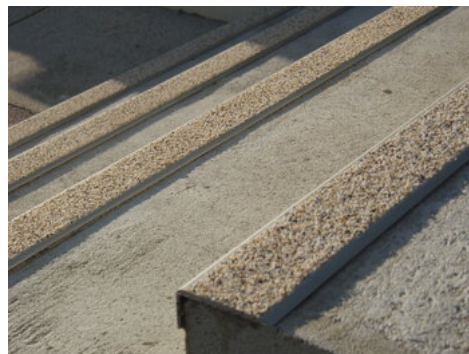

Produit complémentaire: Collage possible avec colle nez de marche 801539 (cordon de 14ml) **Nez de marche non percé.**

Option de perçage : 810389 au mètre linéaire; Option de découpe : 600000

DIMENSIONS

Dimensions (L*I*H en mm) : 59 X 20 X 1150

Épaisseur (mm) : 3.7

Hauteur (mm) : 20

Largeur (mm) : 59

Largeur antidérapant (mm) : 50

Longueur (mm) : 1150

ENTRETIEN RECOMMANDÉ :

Lavage à l'eau et aux détergents classiques avec brosse souple.

TYPE DE SUPPORT COMPATIBLE :

Tous type de sols

NORMES APPLICABLES

Norme produit NF P98-351 (06/2021). Arrêtés du 8/12/2014 (ERP / IOP existants), 20/04/2017 (ERP et IOP neufs) et du 25/06/1980 (sécurité incendie ERP).