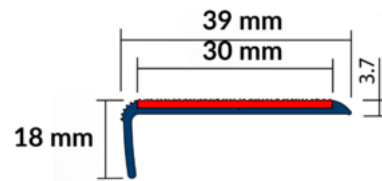

DÉCLINAISONS :

Référence	Désignation Divalto	EAN	Couleur
810403BLEU/300	NC3AM/3M BLEU TRAFIC NEZ DE MARCHE CORNIERE MINERAL 39 X 18 MM	3664336065347	Bleu
810403BRUN/300	NC3AM/3M BRUN NEZ DE MARCHE CORNIERE MINERAL 39 X 18 MM	3664336065316	Brun
810403R/300	NC3AM/3M ROUGE CARMIN NEZ DE MARCHE CORNIERE MINERAL 39 X 18 MM	3664336065330	Rouge
810403ROX/300	NC3AM/3M ROUGE OXYDE NEZ DE MARCHE CORNIERE MINERAL 39 X 18 MM	3664336065323	Rouge oxyde
810403GA/300	NC3AM/3M GRIS AGATE NDM CORNIERE MINERAL 39 X 18 MM	3664336051487	Gris agate
810403GT/300	NC3AM/3M GRIS TENTE NDM CORNIERE MINERAL 39 X 18 MM	3664336052460	Gris tente
810403J/300	NC3AM/3M JAUNE MELON NDM CORNIERE MINERAL 39 X 18 MM	3664336053849	Jaune
810403B/300	NC3AM/3M BLANC NEZ DE MARCHE CORNIERE MINERAL 39 X 18 MM	3664336054037	Blanc
810403IV/300	NC3AM/3M IVOIRE NEZ DE MARCHE CORNIERE MINERAL 39 X 18 MM	3664336049514	Ivoire
810403N/300	NC3AM/3M NOIR NEZ DE MARCHE CORNIERE MINERAL 39 X 18 MM	3664336053900	Noir

CONDITIONNEMENT

Référence	PCB	Unité
810403BLEU/300	10	Pièce
810403BRUN/300	10	Pièce
810403R/300	10	Pièce
810403ROX/300	10	Pièce
810403GA/300	10	Pièce
810403GT/300	10	Pièce
810403J/300	10	Pièce
810403B/300	10	Pièce
810403IV/300	10	Pièce
810403N/300	10	Pièce

LOGISTIQUE

Pays d'origine	Code douanier	Poids brut (kg)	Type de conditionnement
France	76061250	1.05	Carton le plus adapté

Extérieur

CONSEILS D'UTILISATION :

Stocker dans l'emballage d'origine, à l'abri de l'humidité. Manipuler à une température comprise entre +5°C et +30°C.