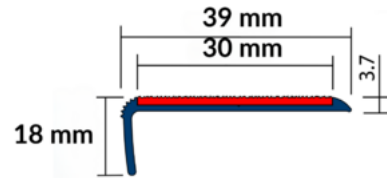

DÉCLINAISONS :

Référence	Désignation Divalto	EAN	Couleur
810403B/115	NC3AM/1,15M BLANC NDM CORNIERE MINERAL 39 X 18 MM	3664336065392	Blanc
810403BLEU/115	NC3AM/1,15M BLEU TRAFIC NDM CORNIERE MINERAL 39 X 18 MM	3664336065408	Bleu
810403R/115	NC3AM/1,15M ROUGE CARMIN NDM CORNIERE MINERAL 39 X 18 MM	3664336065415	Rouge
810403ROX/115	NC3AM/1,15M ROUGE OXYDE NDM CORNIERE MINERAL 39 X 18 MM	3664336065422	Rouge oxyde
810403GA/115	NC3AM/1,15M GRIS AGATE NDM CORNIERE MINERAL 39 X 18 MM	3664336054013	Gris agate
810403GT/115	NC3AM/1,15M GRIS TENTE NDM CORNIERE MINERAL 39 X 18 MM	3664336052255	Gris tente
810403J/115	NC3AM/1,15M JAUNE MELON NDM CORNIERE MINERAL 39 X 18 MM	3664336051876	Jaune
810403BRUN/115	NC3AM/1,15M BRUN NEZ DE MARCHE CORNIERE MINERAL 39 X 18 MM	3664336050084	Brun
810403IV/115	NC3AM/1,15M IVOIRE NEZ DE MARCHE CORNIERE MINERAL 39 X 18 MM	3664336052842	Ivoire
810403N/115	NC3AM/1,15M NOIR NEZ DE MARCHE CORNIERE MINERAL 39 X 18 MM	3664336049453	Noir

CONDITIONNEMENT

Référence	PCB	Unité
810403B/115	10	Pièce
810403BLEU/115	10	Pièce
810403R/115	10	Pièce
810403ROX/115	10	Pièce
810403GA/115	10	Pièce
810403GT/115	10	Pièce
810403J/115	10	Pièce
810403BRUN/115	10	Pièce
810403IV/115	10	Pièce
810403N/115	10	Pièce

LOGISTIQUE

Pays d'origine	Code douanier	Poids brut (kg)	Type de conditionnement
France	76061250	0,4	Carton le plus adapté

Extérieur

CONSEILS D'UTILISATION :

Stocker dans l'emballage d'origine, à l'abri de l'humidité. Manipuler à une température comprise entre +5°C et +30°C.