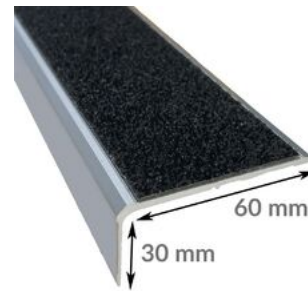

DÉCLINAISONS :

Référence	Désignation Divalto	EAN	Couleur
810382R	NEZ DE MARCHE GRAND BORD SIFFLET PERCE 60 MM X 30 MM L.3000 ANTI 50MM ROUGE	3664336002946	Rouge
810382BLEU	NEZ DE MARCHE GRAND BORD SIFFLET PERCE 60 MM X 30 MM L.3000 ANTI 50MM BLEU	3664336002588	Bleu
810382J	NEZ DE MARCHE GRAND BORD SIFFLET PERCE 60 MM X 30 MM L.1500 ANTI 50MM JAUNE	3664336002595	Jaune
810382JN	NEZ DE MARCHE GRAND BORD SIFFLET PERCE 60 MM X 30 MM L.3000 ANTI 50MM J/N	3664336002809	Jaune/Noir
810382N	NEZ DE MARCHE GRAND BORD SIFFLET PERCE 60 MM X 30 MM L.3000 ANTI 50MM NOIR	3664336002939	Noir

CONDITIONNEMENT

Référence	PCB	Unité
810382R	10	Pièce
810382BLEU	10	Pièce
810382J	10	Pièce
810382JN	10	Pièce
810382N	10	Pièce

LOGISTIQUE

Pays d'origine	Code douanier	Poids brut (kg)	Type de conditionnement
Allemagne	39042201	1.364	Carton 1520 x 200 x 230 mm