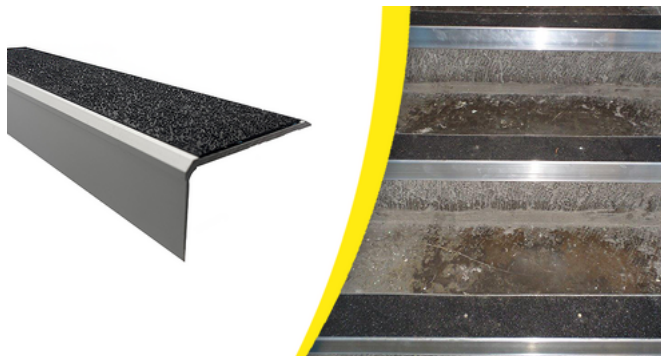

ACCESSIBILITE DES
PMR**810382****NEZ DE MARCHE GRAND BORD SIFFLET A VISSER 60 MM
X 30 MM L.3000**

Les nez de marche à angle droit (cornière) WACCESS® sont constitués d'un antidérapant à fort contraste visuel qui alertent d'un danger potentiel. Ils rattrapent les irrégularités du nez de la marche.

NUANCIER DE COULEUR

**CARACTÉRISTIQUES**

Ref racine : 810382

Couleurs principales : Jaune, Noir, Bleu, Rouge, Jaune/Noir

Environnement : Intérieur, Extérieur

Matière : ALUMINIUM ANODISE

Format : nez de marche cornière

Mode de pose : À visser ou À coller antidérapant livré non collé sur le produit

Liste des produits associés : 801539

Nombre de produits collés avec 801 539 : 3

Rail pré-percé : 16 trous

CARACTÉRISTIQUES TECHNIQUES