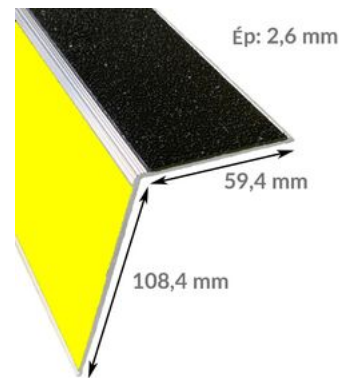

CONDITIONNEMENT

Référence	PCB	Unité
810342RR	8	Pièce
810342RN	8	Pièce
810342RJ	8	Pièce
810342RBLEU	8	Pièce
810342NR	8	Pièce
810342NN	8	Pièce
810342NJ	8	Pièce
810342NBLEU	8	Pièce
810342JR	8	Pièce
810342JN	8	Pièce
810342JJ	8	Pièce
810342JBLEU	8	Pièce

LOGISTIQUE

Pays d'origine	Code douanier	Poids brut (kg)	Type de conditionnement
France	76041090	2.81	Carton le plus adapté

DOMAINES D'UTILISATION

Tous types d'établissements,
Etablissements recevants du public
(ERP)

WATTRECYCLE : NON

NATURE PRODUIT :
ANTIDERAPANTS ET NEZ DE
MARCHE

USAGE

Intérieur

Extérieur

TEXTE DE LOI

l'Article 7.1 arrêté du 8 décembre 2014 :

Concerne les escaliers de 3 marches minimum.

“Les nez de marche répondent aux exigences suivantes :

Être contrastés par rapport au reste de l'escalier sur au moins 3 cm horizontal, (3 cm en intérieur, 5 cm en extérieur).

Être non glissants.