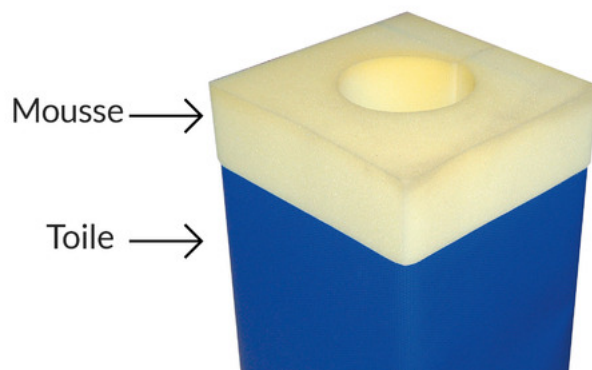

DÉCLINAISONS :

Référence	Désignation Divalto	EAN	Couleur
810110BLEU	PROTECTION ANGLE SOFTY 120 MM X 120 MM X 1.5 M CFLS1-M2 BLEU	3664336057380	Bleu
810110G	PROTECTION ANGLE SOFTY 120 MM X 120 MM X 1.5 M CFLS1-M2 GRIS	3664336057403	Gris
810110J	PROTECTION ANGLE SOFTY 120 MM X 120 MM X 1.5 M CFLS1-M2 JAUNE	3664336057410	Jaune
810110R	PROTECTION ANGLE SOFTY 120 MM X 120 MM X 1.5 M CFLS1-M2 ROUGE	3664336057427	Rouge
810110V	PROTECTION ANGLE SOFTY 120 MM X 120 MM X 1.5 M CFLS1-M2 VERT	3664336057397	Vert
810110B	PROTECTION ANGLE SOFTY 120 MM X 120 MM X 1.5 M CFLS1-M2 BLANC	3664336003523	Blanc
810110N	PROTECTION ANGLE SOFTY 120 MM X 120 MM X 1.5 M CFLS1-M2 NOIR	3664336003530	Noir

CONDITIONNEMENT

Référence	PCB	Unité
810110BLEU	1	Pièce
810110G	1	Pièce
810110J	1	Pièce
810110R	1	Pièce
810110V	1	Pièce
810110B	1	Pièce
810110N	1	Pièce

LOGISTIQUE

Pays d'origine	Code douanier	Poids brut (kg)	Type de conditionnement
France	59070000	5	Carton le plus adapté

DOMAINES D'UTILISATION

Etablissements scolaires, Crèches,
Etablissements sportifs, EHPAD,
Centre de loisirs, Autres

WATTRECYCLE : NON

NATURE PRODUIT :
PROTECTIONS DE POTEAUX
ET MURS
CLASSIFICATION FEU :
CFLS1-M2

USAGE

Intérieur

Extérieur

TEXTE DE LOI

Tous les angles vifs devraient être protégés sur une hauteur de 1,50 m pour la crèche et maternelle et 2,00 m pour le primaire.