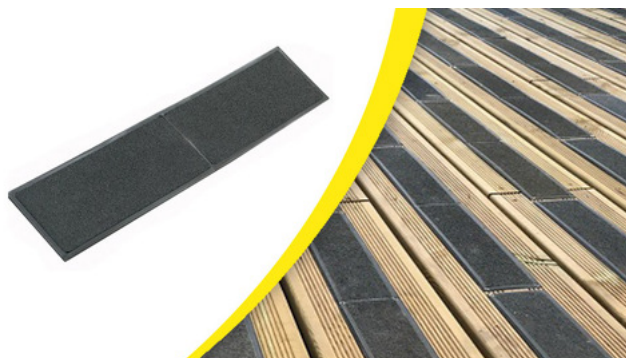

630252

**PLAQUE ANTIDERAPANTE SPECIALE BOIS E.3mm
40mmx800mm**

La plaque antidérapante est moulée en une seule pièce : ses aspérités antidérapantes résistent dans le temps. Les références 630 212 et 630 252 sont spécifiquement conçues pour s'adapter aux déformations du bois sur les escaliers, passerelles, terrasses, pontons en bois ... Fixation par vissage (vis non fournies).

NUANCIER DE COULEUR

100 pièces minimum: Gris

CARACTÉRISTIQUES

Ref racine : 630252

Couleurs principales : Noir, Marron, Jaune, Beige

Couleurs avec minimum de commande : 100 pièces minimum: Gris

Environnement : Intérieur, Extérieur

Matière : POLYAMIDE CHARGE FIBRE DE VERRE

Spécificités : Rigide, particulièrement adaptée pour le bois. 6 trous Diam 3.5 mm avec tête fraisée

Mode de pose : À visser

Liste des produits associés : 801520;801521

Type de produit : Plaque antidérapante

CARACTÉRISTIQUES TECHNIQUES

Poids net (kg) : 0.36