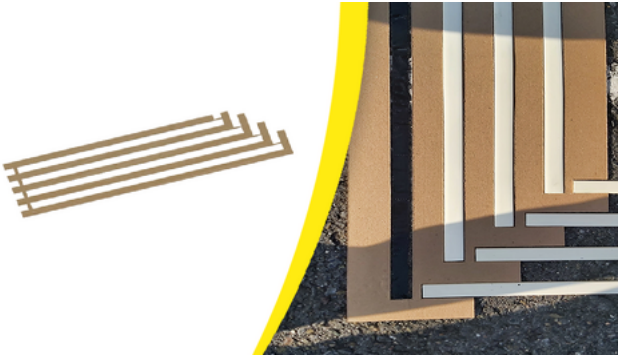

630171

GABARIT CARTON RAIL DE GUIDAGE 30 MM ANGLE

Gabarit carton pré-découpé utilisé pour l'installation des rails de guidage. Version 20 ou 30 mm, droite ou d'angle.

NUANCIER DE COULEUR

CARACTÉRISTIQUES

Ref racine : 630171*

Matière : CARTON

Format : Plaque

Spécificités : Adapté au rail de guidage 30 mm, forme: angle

Liste des produits associés : 630162

Composants produit : Plaque carton pré-découpée

CARACTÉRISTIQUES TECHNIQUES

Poids net (kg) : 0.1

DIMENSIONS

Dimensions (L*I*H en mm) : 1160 X 620 X 2

Épaisseur (mm) : 2

Largeur (mm) : 620

Longueur (mm) : 1160

DÉCLINAISONS :

Référence	Désignation Divalto	EAN	Couleur
630171	GABARIT CARTON RAIL DE GUIDAGE 30 MM ANGLE	3664336004308	Brun