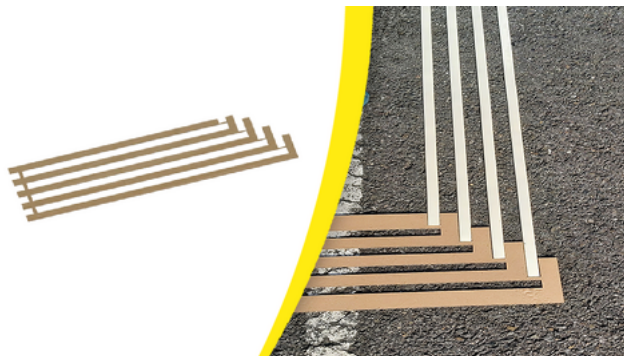

630169

GABARIT CARTON RAIL DE GUIDAGE 20 MM ANGLE

Gabarit carton pré-découpé utilisé pour l'installation des rails de guidage. Version 20 ou 30 mm, droite ou d'angle.

NUANCIER DE COULEUR

CARTON

CARACTÉRISTIQUES

Ref racine : 630169*

Matière : CARTON

Format : Plaque

Spécificités : Adapté au rail de guidage 20 mm, forme: angle

Liste des produits associés : 630161

Composants produit : Plaque carton pré-découpée

CARACTÉRISTIQUES TECHNIQUES

Poids net (kg) : 0.1

DIMENSIONS

Dimensions (L*I*H en mm) : 1160 X 620 X 2

Épaisseur (mm) : 2

Largeur (mm) : 620

Longueur (mm) : 1160

DÉCLINAISONS :

Référence	Désignation Divalto	EAN	Couleur
630169	GABARIT CARTON RAIL DE GUIDAGE 20 MM ANGLE	3664336004285	Brun