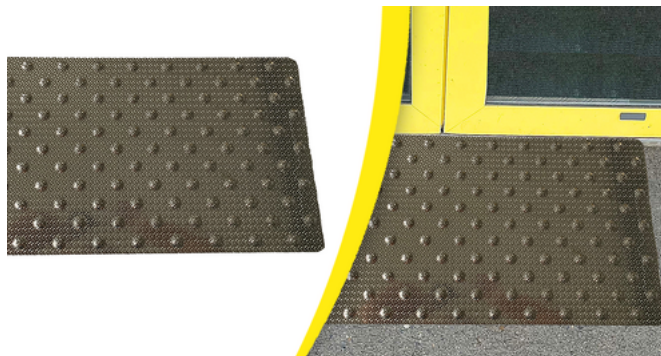

630097**B.E.V METAL WACCESS 825 MM X 420 MM ALUMINIUM
GRAIN DE RIZ**

Les BEV métal sont adaptées pour l'extérieur et l'intérieur. Elles sont à visser, un cordon de colle en zig-zag peut être posé en complément pour éviter le bruit de la dalle.

**NUANCIER DE COULEUR****CARACTÉRISTIQUES****Ref racine** : 630097***Couleurs principales** : aluminium, noir**Environnement** : Intérieur, Extérieur**Matière** : ALUMINIUM TEXTURE**Spécificités** : Grain de riz**Mode de pose** : À visser et ajouter un cordon de colle**Liste des produits associés** : 801522;801539**Nombre de produits collés avec 801 539** : 3**CARACTÉRISTIQUES TECHNIQUES****Poids net (kg)** : 1.5**Faiblesse chimique** : Ammoniaque, Chlore, Hydroxyde de sodium (soude caustique)**Résistance produits chimique** : Acétone, Diesel, Eau de javel, Ether, Huiles végétales, Huiles hydrauliques, Huiles minérales, Méthyléthylcétone

NF P98-351

DÉCLINAISONS :

Référence	Désignation Divalto	EAN	Couleur
630097	B.E.V METAL WACCESS 825 MM X 420 MM ALUMINIUM GRAIN DE RIZ	3664336047527	Aluminium

CONDITIONNEMENT

Référence	PCB	Unité
630097	10	Pièce