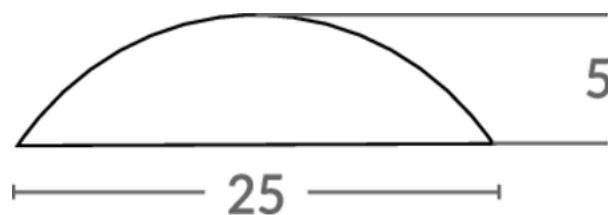

DÉCLINAISONS :

Référence	Désignation Divalto	EAN	Couleur
630097	B.E.V METAL WACCESS 825 MM X 420 MM ALUMINIUM GRAIN DE RIZ	3664336047527	Aluminium

CONDITIONNEMENT

Référence	PCB	Unité
630097	10	Pièce

LOGISTIQUE

Pays d'origine	Code douanier	Poids brut (kg)	Type de conditionnement
France	76042990	1.65	Carton le plus adapté

DOMAINES D'UTILISATION

Etablissements recevants du public (ERP), Passage piéton

WATTRECYCLE : NON

NATURE PRODUIT : EVEIL A LA VIGILANCE

USAGE

Intérieur

Extérieur

TEXTE DE LOI

Arrêté du 1er aout 2006 - art. 7.01

“En haut d'un escalier, un revêtement de sol doit permettre l'éveil à la vigilance à une distance de 0,50 m de la première marche grâce à un contraste visuel et tactile”.

Cette distance peut être ramenée à 0.28 m selon la configuration du site.