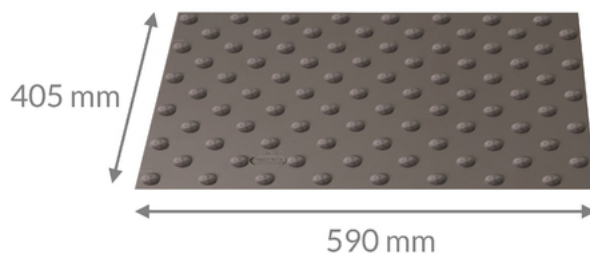

DÉCLINAISONS :

Référence	Désignation Divalto	EAN	Couleur
630078NADHEXT	B.E.V. EXT ANTIDERAPANTE VOIRIE PVC AUTOADHESIVE BUTYL 405mmx590mm NOIR	3664336000720	Noir
630078ANTADHEXT	B.E.V. EXT ANTIDERAPANTE VOIRIE PVC AUTOADHESIVE BUTYL 405mmx590mm ANTHRACITE	3664336047237	Anthracite
630078BADHEXT	B.E.V. EXT ANTIDERAPANTE VOIRIE PVC AUTOADHESIVE BUTYL 405mmx590mm BLANC	3664336047039	Blanc
630078GADHEXT	B.E.V. EXT ANTIDERAPANTE VOIRIE PVC AUTOADHESIVE BUTYL 405mmx590mm GRIS	3664336047220	Gris
630078GRBEIADHEXT	B.E.V. EXT ANTIDERAPANTE VOIRIE PVC AUTOADHESIVE BUTYL 405mmx590mm GRANITE BEIGE	3664336056673	Gris
630078GRGADHEXT	B.E.V. EXT ANTIDERAPANTE VOIRIE PVC AUTOADHESIVE BUTYL 405mmx590mm GRANITE GRIS	3664336056680	Gris

CONDITIONNEMENT

Référence	PCB	Unité
630078NADHEXT	10	Pièce
630078ANTADHEXT	10	Pièce
630078BADHEXT	10	Pièce
630078GADHEXT	10	Pièce
630078GRBEIADHEXT	10	Pièce
630078GRGADHEXT	10	Pièce

LOGISTIQUE

Pays d'origine	Code douanier	Poids brut (kg)	Type de conditionnement
France	39181090	1.8	Carton le plus adapté

DOMAINES D'UTILISATION

Tous types d'établissements,
Etablissements recevants du public
(ERP)

WATTRECYCLE : NON

NATURE PRODUIT : EVEIL A
LA VIGILANCE

Extérieur

TEXTE DE LOI

Arrêté du 1er aout 2006 - art. 7.01

"En haut d'un escalier, un revêtement de sol doit permettre l'éveil à la vigilance à une distance de 0,50 m de la première marche grâce à un contraste visuel et tactile".

Decret 8006-1657 du 21/12/2006 "L'implantation de bandes podotactiles est obligatoire aux abords de trottoir des passages piétons."