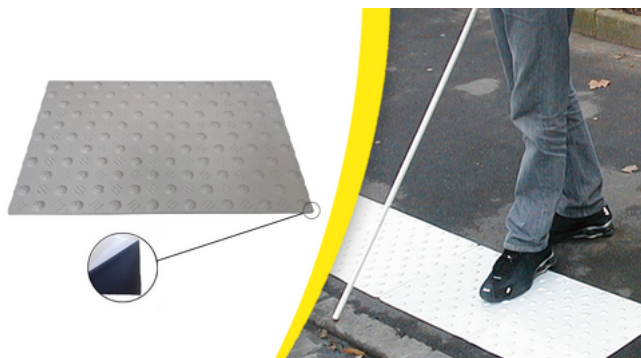

FICHE TECHNIQUE

-

ACCESSIBILITE DES PMR

BANDES D'EVEIL DE VIGILANCE EXT LARMEE

630078ADHEXT

B.E.V. EXT ANTIDERAPANTE VOIRIE PVC AUTOADHESIVE BUTYL 405mmx590mm

Les BEV extérieures ont une très bonne résistance aux UV
Plusieurs versions sont disponibles : à coller, auto-adhésif
extérieur ou à visser. Deux finitions : lisse ou larmée.

environnement : Extérieur

Matière : COMPOUND VINYLIQUE

Spécificités : Surface larmée avec antidérapants pré-

percé, Format spécifique voirie

Mode de pose : Auto-adhésif extérieur, Découpable au

cutter

Liste des produits associés : 801522

Composants produit : Bev + adhésif ext

Emplacement protection : Palier <1,80m dalle
positionnée à 28 cm du dernier nez de marche et Palier
>1,80m dalle positionnée à 50 cm du dernier nez de
marche

CARACTÉRISTIQUES TECHNIQUES