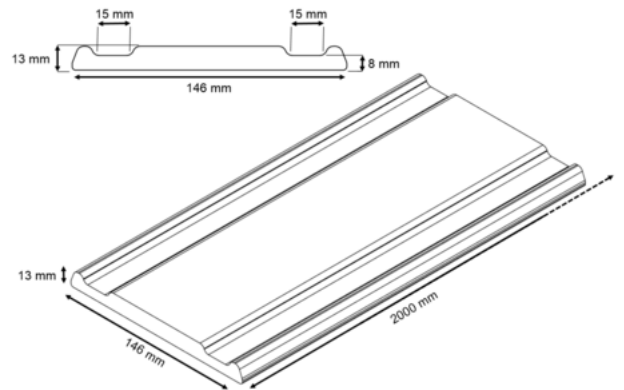

DÉCLINAISONS :

Référence	Désignation Divalto	EAN	Couleur
601841	LISSE DE PROTECTION MURALE HAUTE RÉSISTANCE PARGOM 2000 x 146 mm	3664336004032	Noir

CONDITIONNEMENT

Référence	PCB	Unité
601841	1	Pièce

LOGISTIQUE

Pays d'origine	Code douanier	Poids brut (kg)	Type de conditionnement
France	39209400	4,4	Carton le plus adapté

DOMAINES D'UTILISATION

Industrie, Logistique

WATTRECYCLE : OUI

NATURE PRODUIT : ANGLES ET MURS

USAGE

Intérieur

Extérieur