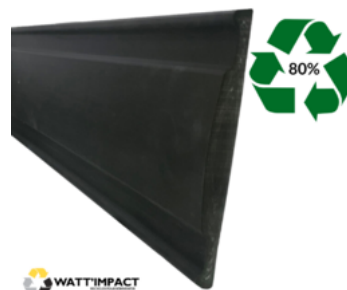

Conseil de fixation : commencez par une extrémité et fixez la au niveau des parties minces à environ 4 cm du bord de la lisse puis fixez la progressivement jusqu'à terminer par l'autre extrémité.
Pour la lisse 601841, nous recommandons l'utilisation de vis à tête plate.

DIMENSIONS

Dimensions (L*I*H en mm) : 2000 x 146 x 13

Hauteur (mm) : 13

Largeur (mm) : 146

Longueur (mm) : 2000

CONSEILS D'UTILISATION :

Placer le produit 48H à l'avance dans son environnement de pose avant l'installation.

TYPE DE SUPPORT COMPATIBLE :

Murs, béton , parpaing

TYPE DE SUPPORT NON COMPATIBLE :

matériaux souples