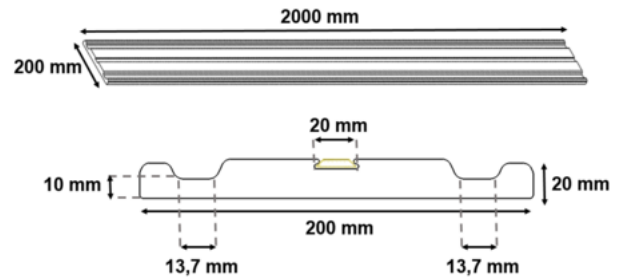

DÉCLINAISONS :

Référence	Désignation Divalto	EAN	Couleur
601840	LISSE DE PROTECTION MURALE HAUTE RÉSISTANCE PARGOM 2000 x 200 mm	3664336060274	Jaune/Noir

CONDITIONNEMENT

Référence	PCB	Unité
601840	1	Pièce

LOGISTIQUE

Pays d'origine	Code douanier	Poids brut (kg)	Type de conditionnement
France	39209400	8.8	Carton le plus adapté

DOMAINES D'UTILISATION

Industrie, Logistique

WATTRECYCLE : OUI

NATURE PRODUIT : ANGLES ET MURS

USAGE

Intérieur

Extérieur