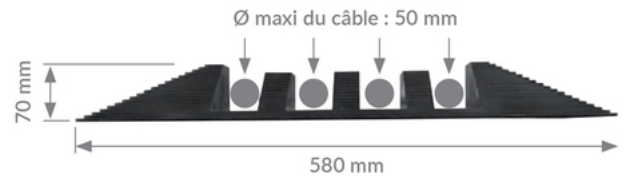

DÉCLINAISONS :

Référence	Désignation Divalto	EAN	Couleur
601723N2	EMBOUT PASSAGE DE CABLES 175mmx580mm NOIR POUR 601723	3664336017315	Noir

CONDITIONNEMENT

Référence	PCB	Unité
601723N2	8	Pièce

LOGISTIQUE

Pays d'origine	Code douanier	Poids brut (kg)	Type de conditionnement
France	40027000	3.498	Carton le plus adapté