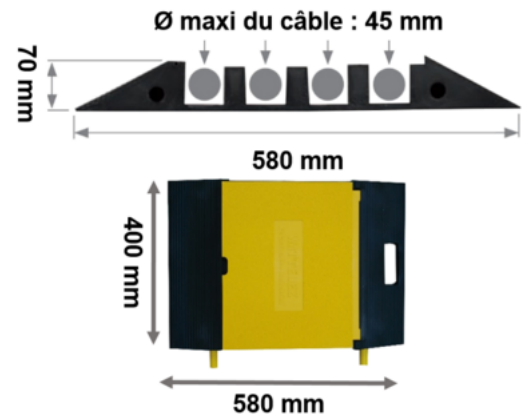

DÉCLINAISONS :

Référence	Désignation Divalto	EAN	Couleur
601723G	PASSAGE DE CABLES PARGOM 4 GORGES DE 50mm 400mmx580mm CAPOT GRIS	3664336017278	Noir/Gris
601723N	PASSAGE DE CABLES PARGOM 4 GORGES DE 50mm 400mmx580mm CAPOT NOIR	3664336017308	Noir/Noir
601723JN	PASSAGE DE CABLES PARGOM 4 GORGES DE 50mm 400mmx580mm CAPOT JAUNE	3664336017292	Noir/Jaune

CONDITIONNEMENT

Référence	PCB	Unité
601723G	2	Pièce
601723N	2	Pièce
601723JN	2	Pièce

LOGISTIQUE

Pays d'origine	Code douanier	Poids brut (kg)	Type de conditionnement
France	40027000	5,94	Carton le plus adapté

DOMAINES D'UTILISATION

Protection de câbles, Voirie

WATTRECYCLE : NON

NATURE PRODUIT : VOIRIES

USAGE

Intérieur

Extérieur