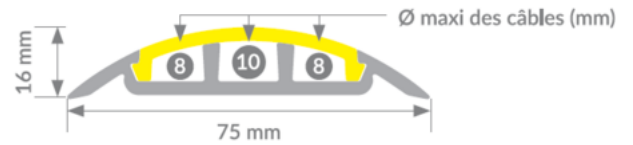

DÉCLINAISONS :

Référence	Désignation Divalto	EAN	Couleur
601722GG	PASSAGE DE CABLES 3 GORGES DE 8/10/8mm Clf-S1/M2 75mm x 2500mm GRIS/GRIS	3664336017186	Gris
601722GJ	PASSAGE DE CABLES 3 GORGES DE 8/10/8mm Clf-S1/M2 75mm x 2500mm GRIS/JAUNE	3664336017193	Gris/Jaune
601722GN	PASSAGE DE CABLES 3 GORGES DE 8/10/8mm Clf-S1/M2 75mm x 2500mm GRIS/NOIR	3664336017209	Noir/Gris
601722NG	PASSAGE DE CABLES 3 GORGES DE 8/10/8mm Clf-S1/M2 75mm x 2500mm NOIR/GRIS	3664336017247	Noir/Gris
601722NJ	PASSAGE DE CABLES 3 GORGES DE 8/10/8mm Clf-S1/M2 75mm x 2500mm NOIR/JAUNE	3664336017254	Jaune/Noir
601722NN	PASSAGE DE CABLES 3 GORGES DE 8/10/8mm Clf-S1/M2 75mm x 2500mm NOIR/NOIR	3664336017261	Noir

CONDITIONNEMENT

Référence	PCB	Unité
601722GG	2	Pièce
601722GJ	2	Pièce
601722GN	2	Pièce
601722NG	2	Pièce
601722NJ	2	Pièce
601722NN	2	Pièce

LOGISTIQUE

Pays d'origine	Code douanier	Poids brut (kg)	Type de conditionnement
France	39029010	1.54	Carton le plus adapté

DOMAINES D'UTILISATION

Voirie

WATTRECYCLE : OUI

NATURE PRODUIT : VOIRIES

CLASSIFICATION FEU : M2

USAGE

Intérieur

Extérieur