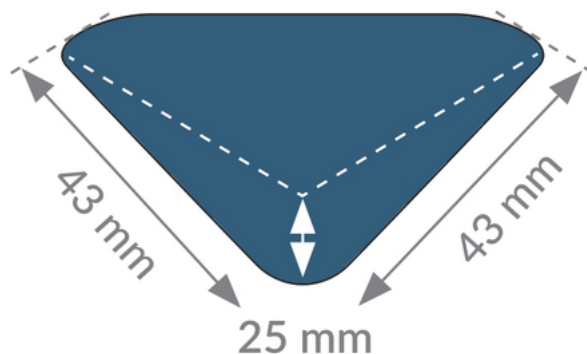

DÉCLINAISONS :

Référence	Désignation Divalto	EAN	Couleur
601604B	COIN ANGL'ISOL' A 90° SUR 3 FACES INTERIEUR 43mm x 35mm x 25mm BLANC	3664336016745	Blanc
601604BEI	COIN ANGL'ISOL' A 90° SUR 3 FACES INTERIEUR 43mm x 35mm x 25mm BEIGE	3664336016752	Beige
601604BLEUC	COIN ANGL'ISOL' A 90° SUR 3 FACES INTERIEUR 43mm x 35mm x 25mm BLEU CLAIR	3664336016769	Bleu clair
601604BLEUF	COIN ANGL'ISOL' A 90° SUR 3 FACES INTERIEUR 43mm x 35mm x 25mm BLEU FONCE	3664336016776	Bleu foncé
601604G	COIN ANGL'ISOL' A 90° SUR 3 FACES INTERIEUR 43mm x 35mm x 25mm GRIS	3664336016783	Gris
601604J	COIN ANGL'ISOL' A 90° SUR 3 FACES INTERIEUR 43mm x 35mm x 25mm JAUNE	3664336016790	Jaune
601604M	COIN ANGL'ISOL' A 90° SUR 3 FACES INTERIEUR 43mm x 35mm x 25mm MARRON	3664336016806	Marron
601604N	COIN ANGL'ISOL' A 90° SUR 3 FACES INTERIEUR 43mm x 35mm x 25mm NOIR	3664336016813	Noir
601604R	COIN ANGL'ISOL' A 90° SUR 3 FACES INTERIEUR 43mm x 35mm x 25mm ROUGE	3664336016820	Rouge
601604VERTF	COIN ANGL'ISOL' A 90° SUR 3 FACES INTERIEUR 43mm x 35mm x 25mm VERT FONCE	3664336016837	Vert foncé
601604VERTPOMME	COIN ANGL'ISOL' A 90° SUR 3 FACES INTERIEUR 43mm x 35mm x 25mm VERT POMME	3664336016844	Vert pomme

CONDITIONNEMENT

Référence	PCB	Unité
601604B	8	Pièce
601604BEI	8	Pièce
601604BLEUC	8	Pièce
601604BLEUF	8	Pièce
601604G	8	Pièce
601604J	8	Pièce
601604M	8	Pièce
601604N	8	Pièce
601604R	8	Pièce
601604VERTF	8	Pièce
601604VERTPOMME	8	Pièce

LOGISTIQUE

Pays d'origine	Code douanier	Poids brut (kg)	Type de conditionnement
France	39029010	0.022	Carton le plus adapté

DOMAINES D'UTILISATION

Tous types d'établissements

WATTRECYCLE : NON

NATURE PRODUIT :
PROTECTION DES ANGLES

CLASSIFICATION FEU :Classé
feu

USAGE

Intérieur

TEXTE DE LOI

Tous les angles vifs devraient être protégés sur une hauteur de 1,50 m pour la crèche et maternelle et 2,00 m pour le primaire.