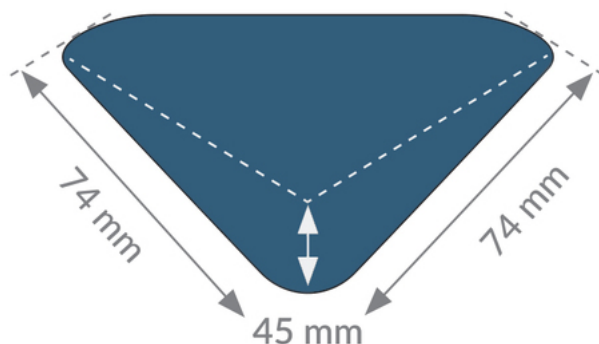

DÉCLINAISONS :

Référence	Désignation Divalto	EAN	Couleur
601602B	COIN ANGL'ISOL' A 90° SUR 3 FACES INTERIEUR 74mm x 52mm x 45mm BLANC	3664336016516	Blanc
601602BEI	COIN ANGL'ISOL' A 90° SUR 3 FACES INTERIEUR 74mm x 52mm x 45mm BEIGE	3664336016523	Beige
601602BLEUC	COIN ANGL'ISOL' A 90° SUR 3 FACES INTERIEUR 74mm x 52mm x 45mm BLEU CLAIR	3664336016530	Bleu clair
601602BLEUF	COIN ANGL'ISOL' A 90° SUR 3 FACES INTERIEUR 74mm x 52mm x 45mm BLEU FONCE	3664336016547	Bleu foncé
601602G	COIN ANGL'ISOL' A 90° SUR 3 FACES INTERIEUR 74mm x 52mm x 45mm GRIS	3664336016554	Gris
601602J	COIN ANGL'ISOL' A 90° SUR 3 FACES INTERIEUR 74mm x 52mm x 45mm JAUNE	3664336016561	Jaune
601602M	COIN ANGL'ISOL' A 90° SUR 3 FACES INTERIEUR 74mm x 52mm x 45mm MARRON	3664336016578	Marron
601602N	COIN ANGL'ISOL' A 90° SUR 3 FACES INTERIEUR 74mm x 52mm x 45mm NOIR	3664336016585	Noir
601602R	COIN ANGL'ISOL' A 90° SUR 3 FACES INTERIEUR 74mm x 52mm x 45mm ROUGE	3664336016592	Rouge
601602VERTF	COIN ANGL'ISOL' A 90° SUR 3 FACES INTERIEUR 74mm x 52mm x 45mm VERT FONCE	3664336016615	Vert foncé
601602VERTPOMME	COIN ANGL'ISOL' A 90° SUR 3 FACES INTERIEUR 74mm x 52mm x 45mm VERT POMME	3664336016622	Vert pomme

CONDITIONNEMENT

Référence	PCB	Unité
601602B	8	Pièce
601602BEI	8	Pièce
601602BLEUC	8	Pièce
601602BLEUF	8	Pièce
601602G	8	Pièce
601602J	8	Pièce
601602M	8	Pièce
601602N	8	Pièce
601602R	8	Pièce
601602VERTF	8	Pièce
601602VERTPOMME	8	Pièce

LOGISTIQUE

Pays d'origine	Code douanier	Poids brut (kg)	Type de conditionnement
France	39029010	0.03	Carton le plus adapté

DOMAINES D'UTILISATION

Tous types d'établissements

WATTRECYCLE : NON

NATURE PRODUIT :
PROTECTION DES ANGLES

CLASSIFICATION FEU :Classé
feu

USAGE

Intérieur

TEXTE DE LOI

Tous les angles vifs devraient être protégés sur une hauteur de 1,50 m pour la crèche et maternelle et 2,00 m pour le primaire.