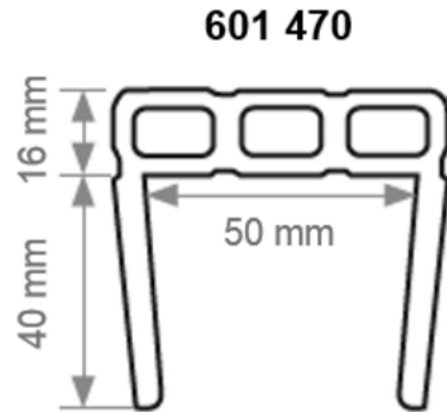

DÉCLINAISONS :

Référence	Désignation Divalto	EAN	Couleur
601470BEI	ANGL'ISOL IPN A COLLER GORGE 50mm L.2000mm BEIGE	3664336014741	Beige
601470B	ANGL'ISOL IPN A COLLER GORGE 50mm L.2000mm BLANC	3664336014734	Blanc
601470BLEUC	ANGL'ISOL IPN A COLLER GORGE 50mm L.2000mm BLEU CLAIR	3664336014758	Bleu clair
601470BLEUF	ANGL'ISOL IPN A COLLER GORGE 50mm L.2000mm BLEU FONCE	3664336014765	Bleu foncé
601470J	ANGL'ISOL IPN A COLLER GORGE 50mm L.2000mm JAUNE	3664336014789	Jaune
601470M	ANGL'ISOL IPN A COLLER GORGE 50mm L.2000mm MARRON	3664336014802	Marron
601470N	ANGL'ISOL IPN A COLLER GORGE 50mm L.2000mm NOIR	3664336014819	Noir
601470R	ANGL'ISOL IPN A COLLER GORGE 50mm L.2000mm ROUGE	3664336014826	Rouge
601470VERTF	ANGL'ISOL IPN A COLLER GORGE 50mm L.2000mm VERT FONCE	3664336014833	Vert foncé
601470VERTPOMME	ANGL'ISOL IPN A COLLER GORGE 50mm L.2000mm VERT POMME	3664336014840	Vert pomme
601470G	ANGL'ISOL IPN A COLLER GORGE 50mm L.2000mm GRIS	3664336014772	Gris

CONDITIONNEMENT

Référence	PCB	Unité
601470BEI	8	Pièce
601470B	8	Pièce
601470BLEUC	8	Pièce
601470BLEUF	8	Pièce
601470J	8	Pièce
601470M	8	Pièce
601470N	8	Pièce
601470R	8	Pièce
601470VERTF	8	Pièce
601470VERTPOMME	8	Pièce
601470G	8	Pièce

LOGISTIQUE

Pays d'origine	Code douanier	Poids brut (kg)	Type de conditionnement
France	39029010	2.75	Carton 2100 x 200 x 200 mm

DOMAINES D'UTILISATION

Maintenance et protection de Bâtiments

WATTRECYCLE : OUI SANS ADHESIF NI COLLE

NATURE PRODUIT : ANGLES ET MURS

USAGE

Intérieur

Extérieur