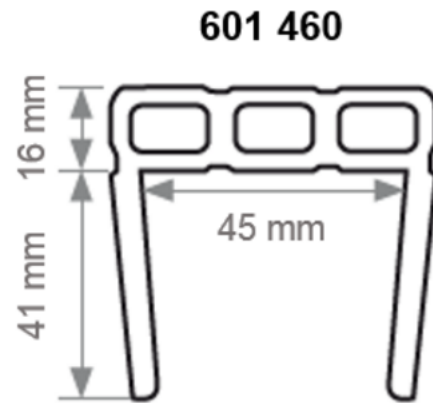

DÉCLINAISONS :

Référence	Désignation Divalto	EAN	Couleur
601460BEI	ANGL'ISOL IPN A COLLER GORGE 45mm L.2000mm BEIGE	3664336014512	Beige
601460B	ANGL'ISOL IPN A COLLER GORGE 45mm L.2000mm BLANC	3664336014505	Blanc
601460BLEUC	ANGL'ISOL IPN A COLLER GORGE 45mm L.2000mm BLEU CLAIR	3664336014529	Bleu clair
601460BLEUF	ANGL'ISOL IPN A COLLER GORGE 45mm L.2000mm BLEU FONCE	3664336014536	Bleu foncé
601460G	ANGL'ISOL IPN A COLLER GORGE 45mm L.2000mm GRIS	3664336014543	Gris
601460J	ANGL'ISOL IPN A COLLER GORGE 45mm L.2000mm JAUNE	3664336014550	Jaune
601460M	ANGL'ISOL IPN A COLLER GORGE 45mm L.2000mm MARRON	3664336014567	Marron
601460N	ANGL'ISOL IPN A COLLER GORGE 45mm L.2000mm NOIR	3664336014574	Noir
601460R	ANGL'ISOL IPN A COLLER GORGE 45mm L.2000mm ROUGE	3664336014581	Rouge
601460VERTF	ANGL'ISOL IPN A COLLER GORGE 45mm L.2000mm VERT FONCE	3664336014598	Vert foncé
601460VERTPOMME	ANGL'ISOL IPN A COLLER GORGE 45mm L.2000mm VERT POMME	3664336014604	Vert pomme

CONDITIONNEMENT

Référence	PCB	Unité
601460BEI	8	Pièce
601460B	8	Pièce
601460BLEUC	8	Pièce
601460BLEUF	8	Pièce
601460G	8	Pièce
601460J	8	Pièce
601460M	8	Pièce
601460N	8	Pièce
601460R	8	Pièce
601460VERTF	8	Pièce
601460VERTPOMME	8	Pièce

LOGISTIQUE

Pays d'origine	Code douanier	Poids brut (kg)	Type de conditionnement
France	39029010	2.42	Carton 2100 x 200 x 200 mm

DOMAINES D'UTILISATION

Maintenance et protection de Bâtiments

WATTRECYCLE : OUI SANS ADHESIF NI COLLE

NATURE PRODUIT : ANGLES ET MURS

USAGE

Intérieur

Extérieur