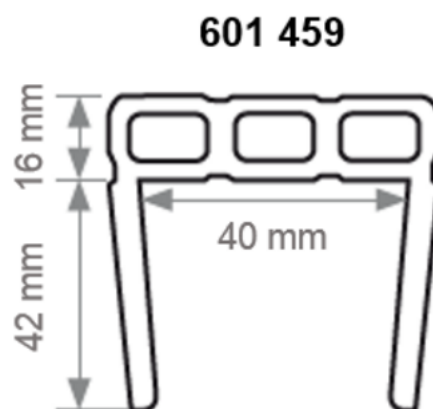

DÉCLINAISONS :

Référence	Désignation Divalto	EAN	Couleur
601459BEI	ANGL'ISOL IPN A COLLER GORGE 40mm L.2000mm BEIGE	3664336014406	Beige
601459B	ANGL'ISOL IPN A COLLER GORGE 40mm L.2000mm BLANC	3664336014390	Blanc
601459BLEUC	ANGL'ISOL IPN A COLLER GORGE 40mm L.2000mm BLEU CLAIR	3664336014413	Bleu clair
601459BLEUF	ANGL'ISOL IPN A COLLER GORGE 40mm L.2000mm BLEU FONCE	3664336014420	Bleu foncé
601459G	ANGL'ISOL IPN A COLLER GORGE 40mm L.2000mm GRIS	3664336014437	Gris
601459J	ANGL'ISOL IPN A COLLER GORGE 40mm L.2000mm JAUNE	3664336014444	Jaune
601459M	ANGL'ISOL IPN A COLLER GORGE 40mm L.2000mm MARRON	3664336014451	Marron
601459N	ANGL'ISOL IPN A COLLER GORGE 40mm L.2000mm NOIR	3664336014468	Noir
601459R	ANGL'ISOL IPN A COLLER GORGE 40mm L.2000mm ROUGE	3664336014475	Rouge
601459VERTF	ANGL'ISOL IPN A COLLER GORGE 40mm L.2000mm VERT FONCE	3664336014482	Vert foncé
601459VERTPOMME	ANGL'ISOL IPN A COLLER GORGE 40mm L.2000mm VERT POMME	3664336014499	Vert pomme

CONDITIONNEMENT

Référence	PCB	Unité
601459BEI	8	Pièce
601459B	8	Pièce
601459BLEUC	8	Pièce
601459BLEUF	8	Pièce
601459G	8	Pièce
601459J	8	Pièce
601459M	8	Pièce
601459N	8	Pièce
601459R	8	Pièce
601459VERTF	8	Pièce
601459VERTPOMME	8	Pièce

LOGISTIQUE

Pays d'origine	Code douanier	Poids brut (kg)	Type de conditionnement
France	39029010	2.332	Carton le plus adapté

DOMAINES D'UTILISATION

Maintenance et protection de Bâtiments

WATTRECYCLE : OUI SANS ADHESIF NI COLLE

NATURE PRODUIT : ANGLES ET MURS

USAGE

Intérieur

Extérieur