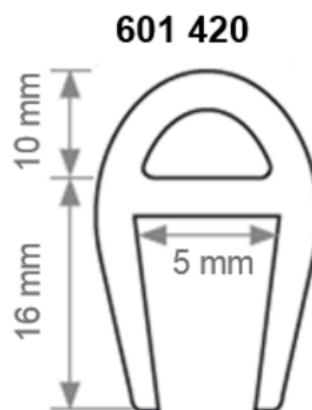

DÉCLINAISONS :

Référence	Désignation Divalto	EAN	Couleur
601420BEI	ANGL'ISOL IPN A COLLER GORGE 5mm L.10000mm BEIGE	3664336013928	Beige
601420B	ANGL'ISOL IPN A COLLER GORGE 5mm L.10000mm BLANC	3664336013911	Blanc
601420BLEUC	ANGL'ISOL IPN A COLLER GORGE 5mm L.10000mm BLEU CLAIR	3664336013935	Bleu clair
601420BLEUF	ANGL'ISOL IPN A COLLER GORGE 5mm L.10000mm BLEU FONCE	3664336013942	Bleu foncé
601420G	ANGL'ISOL IPN A COLLER GORGE 5mm L.10000mm GRIS	3664336013959	Gris
601420J	ANGL'ISOL IPN A COLLER GORGE 5mm L.10000mm JAUNE	3664336013966	Jaune
601420M	ANGL'ISOL IPN A COLLER GORGE 5mm L.10000mm MARRON	3664336013980	Marron
601420N	ANGL'ISOL IPN A COLLER GORGE 5mm L.10000mm NOIR	3664336013997	Noir
601420R	ANGL'ISOL IPN A COLLER GORGE 5mm L.10000mm ROUGE	3664336014000	Rouge
601420VERTF	ANGL'ISOL IPN A COLLER GORGE 5mm L.10000mm VERT FONCE	3664336014017	Vert foncé
601420VERTPOMME	ANGL'ISOL IPN A COLLER GORGE 5mm L.10000mm VERT POMME	3664336014024	Vert pomme

CONDITIONNEMENT

Référence	PCB	Unité
601420BEI	8	Pièce
601420B	8	Pièce
601420BLEUC	8	Pièce
601420BLEUF	8	Pièce
601420G	8	Pièce
601420J	8	Pièce
601420M	8	Pièce
601420N	8	Pièce
601420R	8	Pièce
601420VERTF	8	Pièce
601420VERTPOMME	8	Pièce

LOGISTIQUE

Pays d'origine	Code douanier	Poids brut (kg)	Type de conditionnement
France	39029010	2.398	Carton 520 x 80 x 520 mm

DOMAINES D'UTILISATION

Maintenance et protection de Bâtiments

WATTRECYCLE : OUI SANS ADHESIF NI COLLE

NATURE PRODUIT : ANGLES ET MURS

USAGE

Intérieur

Extérieur