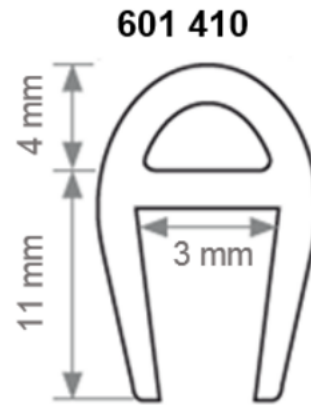

DÉCLINAISONS :

Référence	Désignation Divalto	EAN	Couleur
601410BEI	ANGL'ISOL IPN A COLLER GORGE 3mm L.10000mm BEIGE	3664336013805	Beige
601410B	ANGL'ISOL IPN A COLLER GORGE 3mm L.10000mm BLANC	3664336013799	Blanc
601410BLEUC	ANGL'ISOL IPN A COLLER GORGE 3mm L.10000mm BLEU CLAIR	3664336013812	Bleu clair
601410BLEUF	ANGL'ISOL IPN A COLLER GORGE 3mm L.10000mm BLEU FONCE	3664336013829	Bleu foncé
601410G	ANGL'ISOL IPN A COLLER GORGE 3mm L.10000mm GRIS	3664336013836	Gris
601410J	ANGL'ISOL IPN A COLLER GORGE 3mm L.10000mm JAUNE	3664336013843	Jaune
601410M	ANGL'ISOL IPN A COLLER GORGE 3mm L.10000mm MARRON	3664336013867	Marron
601410N	ANGL'ISOL IPN A COLLER GORGE 3mm L.10000mm NOIR	3664336013874	Noir
601410R	ANGL'ISOL IPN A COLLER GORGE 3mm L.10000mm ROUGE	3664336013881	Rouge
601410VERTF	ANGL'ISOL IPN A COLLER GORGE 3mm L.10000mm VERT FONCE	3664336013898	Vert foncé
601410VERTPOMME	ANGL'ISOL IPN A COLLER GORGE 3mm L.10000mm VERT POMME	3664336013904	Vert pomme

CONDITIONNEMENT

Référence	PCB	Unité
601410BEI	8	Pièce
601410B	8	Pièce
601410BLEUC	8	Pièce
601410BLEUF	8	Pièce
601410G	8	Pièce
601410J	8	Pièce
601410M	8	Pièce
601410N	8	Pièce
601410R	8	Pièce
601410VERTF	8	Pièce
601410VERTPOMME	8	Pièce

LOGISTIQUE

Pays d'origine	Code douanier	Poids brut (kg)	Type de conditionnement
France	39029010	2.145	Carton 520 x 80 x 520 mm

DOMAINES D'UTILISATION

Maintenance et protection de Bâtiments

WATTRECYCLE : OUI SANS ADHESIF NI COLLE

NATURE PRODUIT : ANGLES ET MURS

USAGE

Intérieur

Extérieur