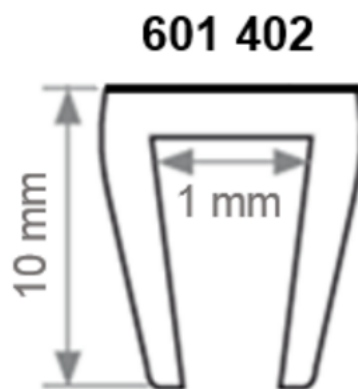

DÉCLINAISONS :

Référence	Désignation Divalto	EAN	Couleur
601402BEI	JOINT ANGL'ISOL IPN A COLLER GORGE 1mm L.50000mm BEIGE	3664336013690	Beige
601402B	JOINT ANGL'ISOL IPN A COLLER GORGE 1mm L.50000mm BLANC	3664336013683	Blanc
601402BLEUC	JOINT ANGL'ISOL IPN A COLLER GORGE 1mm L.50000mm BLEU CLAIR	3664336013706	Bleu clair
601402BLEUF	JOINT ANGL'ISOL IPN A COLLER GORGE 1mm L.50000mm BLEU FONCE	3664336013713	Bleu foncé
601402G	JOINT ANGL'ISOL IPN A COLLER GORGE 1mm L.50000mm GRIS	3664336013720	Gris
601402J	JOINT ANGL'ISOL IPN A COLLER GORGE 1mm L.50000mm JAUNE	3664336013737	Jaune
601402M	JOINT ANGL'ISOL IPN A COLLER GORGE 1mm L.50000mm MARRON	3664336013744	Marron
601402N	JOINT ANGL'ISOL IPN A COLLER GORGE 1mm L.50000mm NOIR	3664336013751	Noir
601402R	JOINT ANGL'ISOL IPN A COLLER GORGE 1mm L.50000mm ROUGE	3664336013768	Rouge
601402VERTF	JOINT ANGL'ISOL IPN A COLLER GORGE 1mm L.50000mm VERT FONCE	3664336013775	Vert foncé
601402VERTPOMME	JOINT ANGL'ISOL IPN A COLLER GORGE 1mm L.50000mm VERT POMME	3664336013782	Vert pomme

CONDITIONNEMENT

Référence	PCB	Unité
601402BEI	8	Pièce
601402B	8	Pièce
601402BLEUC	8	Pièce
601402BLEUF	8	Pièce
601402G	8	Pièce
601402J	8	Pièce
601402M	8	Pièce
601402N	8	Pièce
601402R	8	Pièce
601402VERTF	8	Pièce
601402VERTPOMME	8	Pièce

LOGISTIQUE

Pays d'origine	Code douanier	Poids brut (kg)	Type de conditionnement
France	39029010	1.76	Carton 520 x 80 x 520 mm

DOMAINES D'UTILISATION

Maintenance et protection de Bâtiments

WATTRECYCLE : OUI SANS ADHESIF NI COLLE

NATURE PRODUIT : ANGLES ET MURS

USAGE

Intérieur

Extérieur