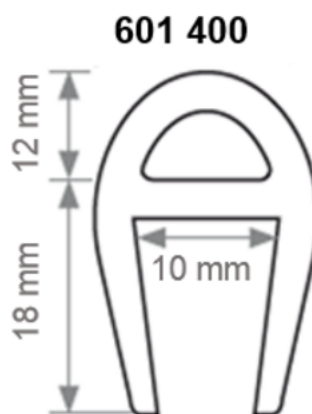

DÉCLINAISONS :

Référence	Désignation Divalto	EAN	Couleur
601400BEI	ANGL'ISOL IPN A COLLER GORGE 10mm L.2000mm BEIGE	3664336013461	Beige
601400B	ANGL'ISOL IPN A COLLER GORGE 10mm L.2000mm BLANC	3664336013454	Blanc
601400BLEUC	ANGL'ISOL IPN A COLLER GORGE 10mm L.2000mm BLEU CLAIR	3664336013478	Bleu clair
601400BLEUF	ANGL'ISOL IPN A COLLER GORGE 10mm L.2000mm BLEU FONCE	3664336013485	Bleu foncé
601400G	ANGL'ISOL IPN A COLLER GORGE 10mm L.2000mm GRIS	3664336013492	Gris
601400J	ANGL'ISOL IPN A COLLER GORGE 10mm L.2000mm JAUNE	3664336013508	Jaune
601400M	ANGL'ISOL IPN A COLLER GORGE 10mm L.2000mm MARRON	3664336013522	Marron
601400N	ANGL'ISOL IPN A COLLER GORGE 10mm L.2000mm NOIR	3664336013539	Noir
601400R	ANGL'ISOL IPN A COLLER GORGE 10mm L.2000mm ROUGE	3664336013546	Rouge
601400VERTF	ANGL'ISOL IPN A COLLER GORGE 10mm L.2000mm VERT FONCE	3664336013553	Vert foncé
601400VERTPOMME	ANGL'ISOL IPN A COLLER GORGE 10mm L.2000mm VERT POMME	3664336013560	Vert pomme

CONDITIONNEMENT

Référence	PCB	Unité
601400BEI	8	Pièce
601400B	8	Pièce
601400BLEUC	8	Pièce
601400BLEUF	8	Pièce
601400G	8	Pièce
601400J	8	Pièce
601400M	8	Pièce
601400N	8	Pièce
601400R	8	Pièce
601400VERTF	8	Pièce
601400VERTPOMME	8	Pièce

LOGISTIQUE

Pays d'origine	Code douanier	Poids brut (kg)	Type de conditionnement
France	39029010	0.649	Carton 2100 x 200 x 100 mm

DOMAINES D'UTILISATION

Maintenance et protection de Bâtiments

WATTRECYCLE : OUI SANS ADHESIF NI COLLE

NATURE PRODUIT : ANGLES ET MURS

USAGE

Intérieur

Extérieur