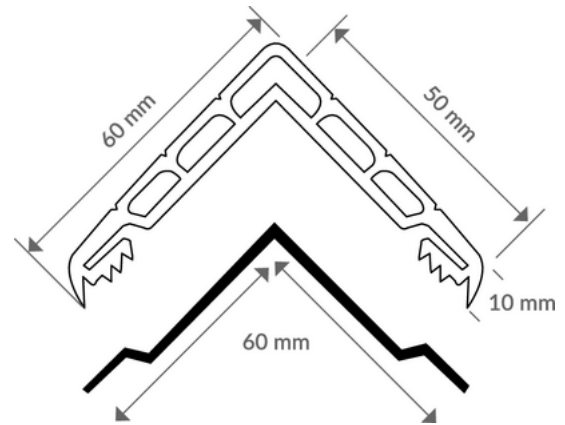

CONDITIONNEMENT

Référence	PCB	Unité
601367B	8	Pièce
601367BEI	8	Pièce
601367BLEUC	8	Pièce
601367BLEUF	8	Pièce
601367G	8	Pièce
601367J	8	Pièce
601367JN	8	Pièce
601367M	8	Pièce
601367N	8	Pièce
601367R	8	Pièce
601367RB	8	Pièce
601367VERTF	8	Pièce

LOGISTIQUE

Pays d'origine	Code douanier	Poids brut (kg)	Type de conditionnement
France	39029010	2.09	Carton le plus adapté

DOMAINES D'UTILISATION

Tous types d'établissements, Etablissements recevants du public (ERP)

WATTRECYCLE : OUI AVEC ALU

NATURE PRODUIT : PROTECTION DES ANGLES

USAGE

Intérieur

Extérieur

TEXTE DE LOI

Tous les angles vifs devraient être protégés sur une hauteur de 1,50 m pour la crèche et maternelle et 2,00 m pour le primaire.