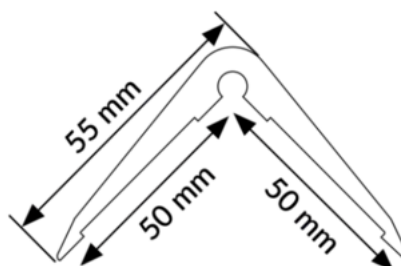

CONDITIONNEMENT

Référence	PCB	Unité
601340B	8	Pièce
601340BEI	8	Pièce
601340BLEUC	8	Pièce
601340BLEUF	8	Pièce
601340G	8	Pièce
601340J	8	Pièce
601340JN	8	Pièce
601340M	8	Pièce
601340N	8	Pièce
601340R	8	Pièce
601340VERTF	8	Pièce
601340VERTPOMME	8	Pièce

LOGISTIQUE

Pays d'origine	Code douanier	Poids brut (kg)	Type de conditionnement
France	39029010	1.98	Carton 2100 x 200 x 100 mm

DOMAINES D'UTILISATION

Tous types d'établissements, Etablissements recevants du public (ERP)

WATTRECYCLE : OUI SANS ADHESIF NI COLLE

NATURE PRODUIT : PROTECTION DES ANGLES

USAGE

Intérieur

Extérieur

TEXTE DE LOI

Tous les angles vifs devraient être protégés sur une hauteur de 1,50 m pour la crèche et maternelle et 2,00 m pour le primaire.