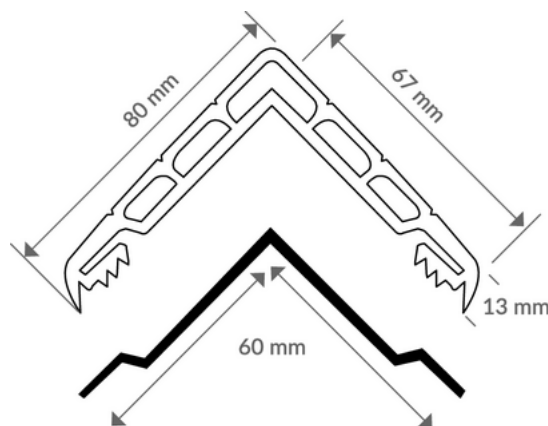

CONDITIONNEMENT

Référence	PCB	Unité
601337B	8	Pièce
601337BEI	8	Pièce
601337BLEUC	8	Pièce
601337BLEUF	8	Pièce
601337G	8	Pièce
601337J	8	Pièce
601337JN	8	Pièce
601337M	8	Pièce
601337N	8	Pièce
601337R	8	Pièce
601337RB	8	Pièce
601337VERTF	8	Pièce

LOGISTIQUE

Pays d'origine	Code douanier	Poids brut (kg)	Type de conditionnement
France	39029010	3.806	Carton le plus adapté

DOMAINES D'UTILISATION

Tous types d'établissements, Etablissements recevant du public (ERP)

WATTRECYCLE : OUI

NATURE PRODUIT : PROTECTION DES ANGLES

USAGE

Intérieur

Extérieur

TEXTE DE LOI

Tous les angles vifs devraient être protégés sur une hauteur de 1,50 m pour la crèche et maternelle et 2,00 m pour le primaire.