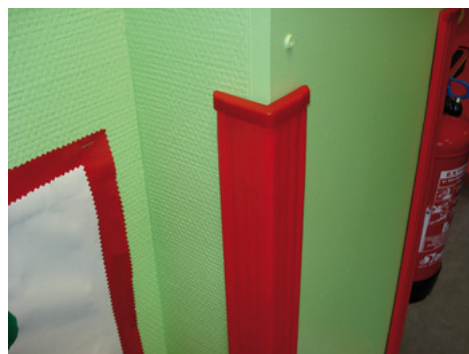

Environnement : Intérieur, Extérieur

Matière : SEBS

Mode de pose : À visser ou à coller

Liste des produits associés :

601337EMBOUT;601367EMBOUT

Composants produit : Joint Anglisol +Profil alu 60 x 60 mm x 6 m

Référence du rail : 44100007

Rail pré-percé : Non

Emplacement protection : Angle de mur

CARACTÉRISTIQUES TECHNIQUES

Poids net (kg) : 3.46

Dureté shore A : 50

Faiblesse chimique : Acétone, Chlore, Ether, Huiles végétales, Huiles de graissage, Hydroxyde de sodium (soude caustique)

Résistance produits chimique : Eau de mer, Essence, éthylène glycol, Huiles hydrauliques, Huiles minérales

Produits complémentaires : Embouts de finition 601 337 EMBOUT ou 601 367 EMBOUT

DIMENSIONS

Dimensions (L*I*H en mm) : 2 m x 80 mm x 80 mm