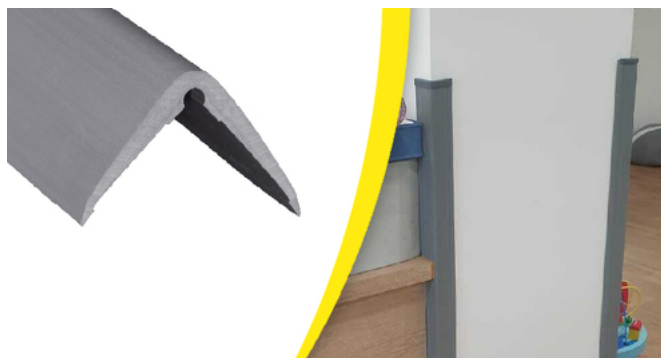

601321**ANGL'ISOL A COLLER OU A ADHESIVER 29mm x 35mm
L.2000mm**

Il se colle ou s'adhésive simplement et s'adapte à des angles imparfaits ou des murs porteurs qui ne peuvent être percés.

**NUANCIER DE COULEUR****CARACTÉRISTIQUES**

Ref racine : 601321

Couleurs principales : blanc, beige, jaune, rouge, bleu clair, bleu foncé, vert pomme, vert foncé, marron, gris, noir

Environnement : Intérieur, Extérieur

Matière : SEBS

Mode de pose : Auto-adhésif, À coller