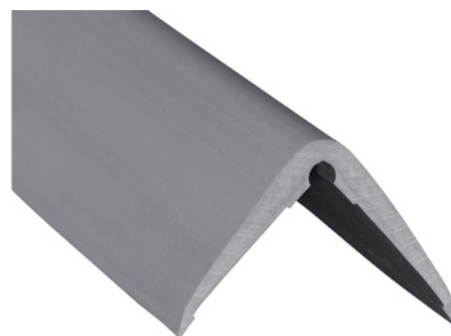

CARACTÉRISTIQUES TECHNIQUES

Poids net (kg) : 1.44

Dureté shore A : 50

Faiblesse chimique : Acétone, Chlore, Ether, Huiles végétales, Huiles de graissage, Hydroxyde de sodium (soude caustique)

Résistance produits chimique : Eau de mer, Essence, éthylène glycol, Huiles hydrauliques, Huiles minérales