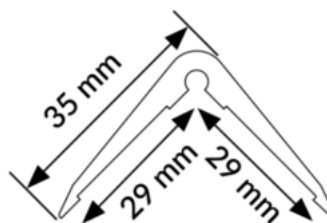

DÉCLINAISONS :

Référence	Désignation Divalto	EAN	Couleur
601321B	ANGL'ISOL A COLLER OU A ADHESIVER 29mm x 35mm L.2000mm BLANC	3664336001222	Blanc
601321BEI	ANGL'ISOL A COLLER OU A ADHESIVER 29mm x 35mm L.2000mm BEIGE	3664336001215	Beige
601321BLEUC	ANGL'ISOL A COLLER OU A ADHESIVER 29mm x 35mm L.2000mm BLEU CLAIR	3664336001239	Bleu clair
601321BLEUF	ANGL'ISOL A COLLER OU A ADHESIVER 29mm x 35mm L.2000mm BLEU FONCE	3664336001246	Bleu foncé
601321G	ANGL'ISOL A COLLER OU A ADHESIVER 29mm x 35mm L.2000mm GRIS	3664336001253	Gris
601321J	ANGL'ISOL A COLLER OU A ADHESIVER 29mm x 35mm L.2000mm JAUNE	3664336001260	Jaune
601321M	ANGL'ISOL A COLLER OU A ADHESIVER 29mm x 35mm L.2000mm MARRON	3664336001277	Marron
601321N	ANGL'ISOL A COLLER OU A ADHESIVER 29mm x 35mm L.2000mm NOIR	3664336001284	Noir
601321R	ANGL'ISOL A COLLER OU A ADHESIVER 29mm x 35mm L.2000mm ROUGE	3664336001291	Rouge
601321VERTF	ANGL'ISOL A COLLER OU A ADHESIVER 29mm x 35mm L.2000mm VERT FONCE	3664336001307	Vert foncé
601321VERTPOMME	ANGL'ISOL A COLLER OU A ADHESIVER 29mm x 35mm L.2000mm VERT POMME	3664336001314	Vert pomme

CONDITIONNEMENT

Référence	PCB	Unité
601321B	8	Pièce
601321BEI	8	Pièce
601321BLEUC	8	Pièce
601321BLEUF	8	Pièce
601321G	8	Pièce
601321J	8	Pièce
601321M	8	Pièce
601321N	8	Pièce
601321R	8	Pièce
601321VERTF	8	Pièce
601321VERTPOMME	8	Pièce

LOGISTIQUE

Pays d'origine	Code douanier	Poids brut (kg)	Type de conditionnement
France	39029010	1.58	Carton 2100 x 200 x 100 mm

DOMAINES D'UTILISATION

Tous types d'établissements, Etablissements recevants du public (ERP)

WATTRECYCLE : OUI SANS ADHESIF NI COLLE

NATURE PRODUIT : PROTECTION DES ANGLES

USAGE

Intérieur

Extérieur

TEXTE DE LOI

Tous les angles vifs devraient être protégés sur une hauteur de 1,50 m pour la crèche et maternelle et 2,00 m pour le primaire.