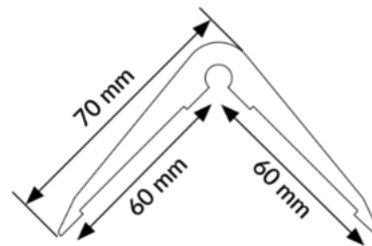

CONDITIONNEMENT

Référence	PCB	Unité
601320B	8	Pièce
601320BEI	8	Pièce
601320BLEUC	8	Pièce
601320BLEUF	8	Pièce
601320G	8	Pièce
601320J	8	Pièce
601320JN	8	Pièce
601320M	8	Pièce
601320N	8	Pièce
601320R	8	Pièce
601320VERTF	8	Pièce
601320VERTPOMME	8	Pièce

LOGISTIQUE

Pays d'origine	Code douanier	Poids brut (kg)	Type de conditionnement
France	39029010	2.145	Carton 2100 x 200 x 100 mm

DOMAINES D'UTILISATION

Tous types d'établissements, Etablissements recevants du public (ERP)

WATTRECYCLE : OUI SANS ADHESIF NI COLLE

NATURE PRODUIT : PROTECTION DES ANGLES

USAGE

Intérieur

Extérieur

TEXTE DE LOI

Tous les angles vifs devraient être protégés sur une hauteur de 1,50 m pour la crèche et maternelle et 2,00 m pour le primaire.