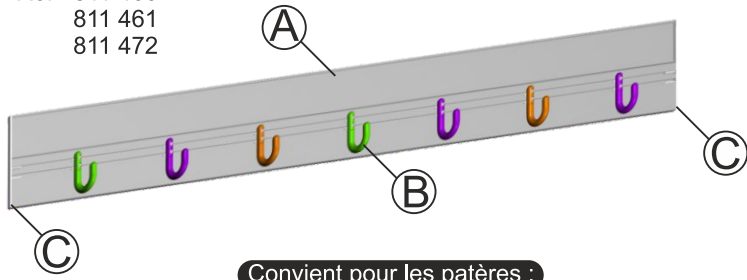

**GUIDE DE POSE
INSTALLATION GUIDE
INSTALLATIONSANLEITUNG**

**LISSE MURALE PARKID®
PARKID® WALL PLATES
PARKID® WANDPLATTE**

Réf . 811 460
811 461
811 472

Convient pour les patères :

Non fourni / Not supplied / Nicht enthalten