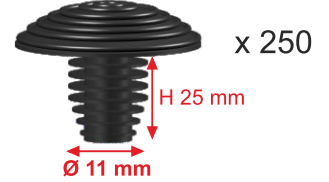

Réf . 63 00 46