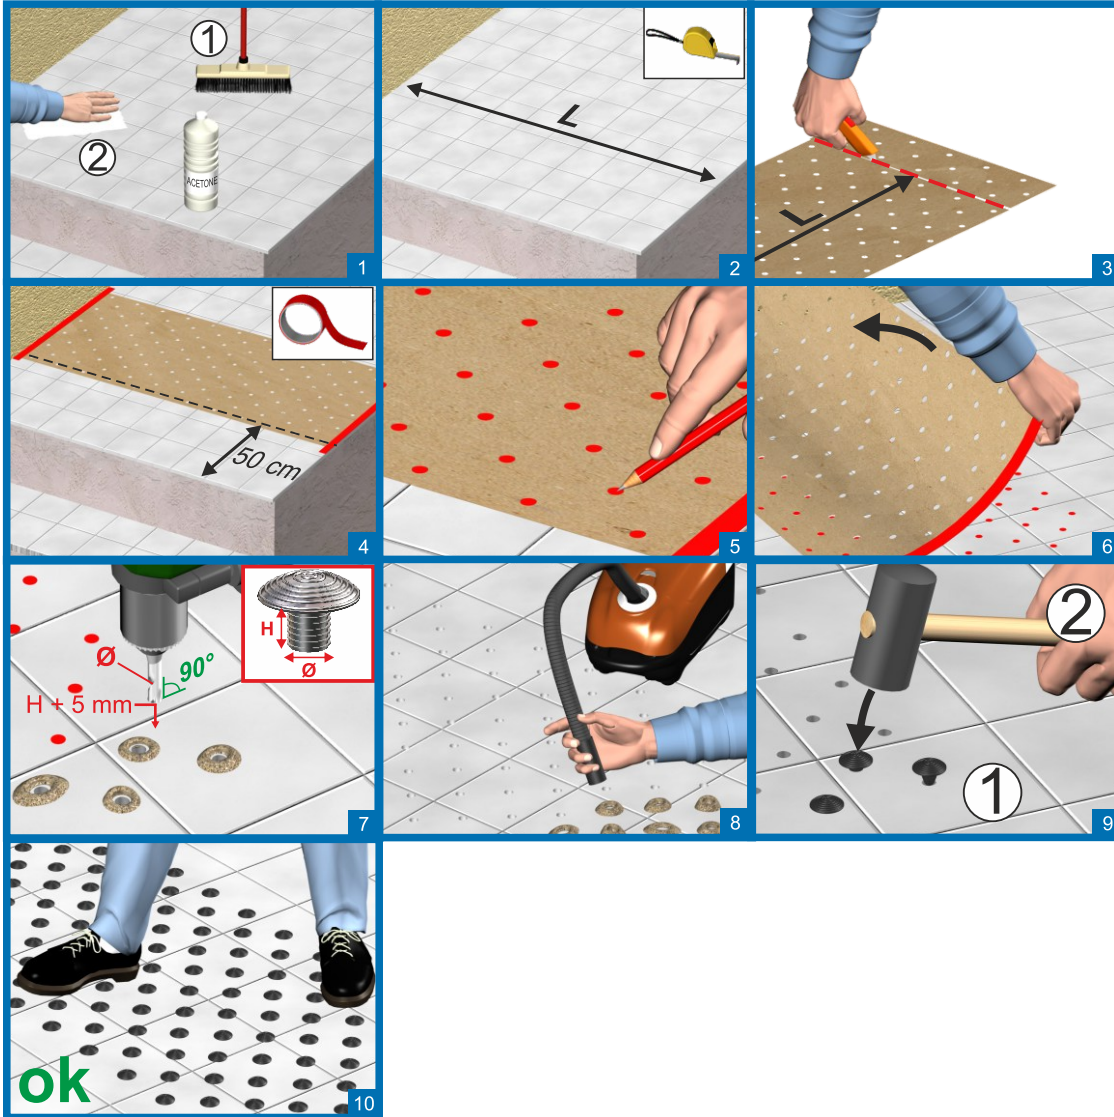

WATTELEZ
LA SOLUTION PROTECTION

CLOUS PODOTACTILES SANS SCÉLLEMENT WACCESS®
WACCESS® TACTILE WARNING INDICATOR UNPOTTED
WACCESS® TAKTILE WARNANZEIGE OHNE VERSIEGELUNG

Non fourni / Not supplied / Nicht enthalten