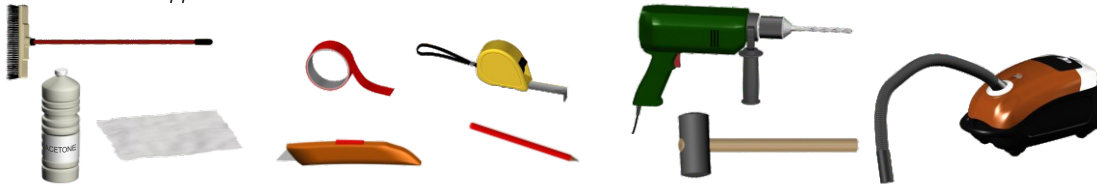

WATTELEZ
LA SOLUTION PROTECTION

CLOUS PODOTACTILES SANS SCÉLLEMENT WACCESS®
WACCESS® TACTILE WARNING INDICATOR UNPOTTED
WACCESS® TAKTILE WARNANZEIGE OHNE VERSIEGELUNG

Non fourni / Not supplied / Nicht enthalten